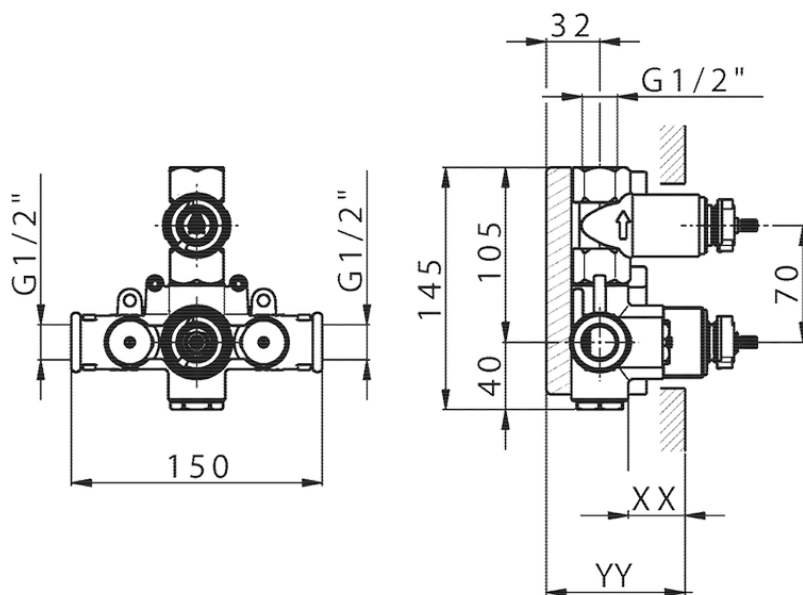

Parte esterna termostatico doccia incasso 1 uscita THERMO_SU007304

SU007304

<http://www.huberitalia.com/parte-esterna-termostatico-doccia-incasso-1-uscita-thermo-su007304>

Piastra/Plate/Plaque/Platte/Placa

2-3mm: XX 25-40 YY 76-91

10 mm: XX 16-31 YY 65-80

ZB007361

<http://www.huberitalia.com/parte-incasso-termostatico-doccia-1-uscita-incasso-zb007361>

Piastra/Plate/Plaque/Platte/Placa

2-3mm: XX 25-40 YY 76-91

10 mm: XX 16-31 YY 65-80

ZB007301

<http://www.huberitalia.com/parte-incasso-termostatico-doccia-1-uscita-incasso-zb007301>

2025-02-05