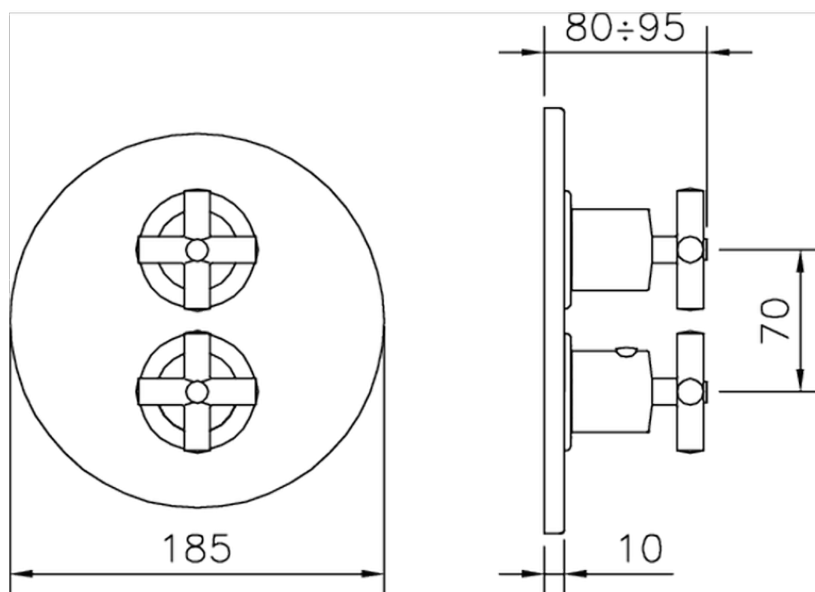

Parte esterna termostatico doccia incasso 1 uscita THERMO_SU007304

SU007304

<http://www.huberitalia.com/parte-esterna-termostatico-doccia-incasso-1-uscita-thermo-su007304>

Piastra/Plate/Plaque/Platte/Placa

2-3mm: XX 25-40 YY 76-91

10 mm: XX 16-31 YY 65-80

ZB007361

<http://www.huberitalia.com/parte-incasso-termostatico-doccia-1-uscita-incasso-zb007361>

Piastra/Plate/Plaque/Platte/Placa

2-3mm: XX 25-40 YY 76-91

10 mm: XX 16-31 YY 65-80

ZB007301

<http://www.huberitalia.com/parte-incasso-termostatico-doccia-1-uscita-incasso-zb007301>

2025-02-05