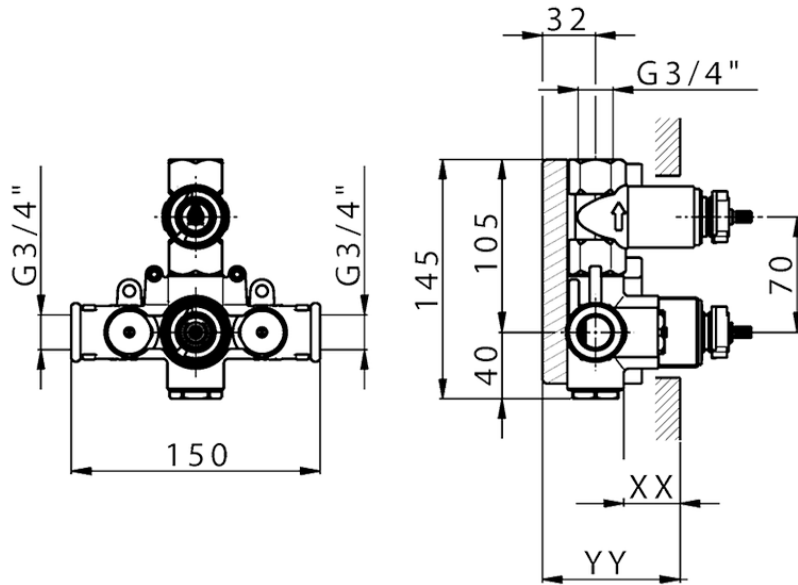

Parte esterna termostatico doccia incasso 1 uscita THERMO_SU007304

SU007304

<http://www.huberitalia.com/parte-esterna-termostatico-doccia-incasso-1-uscita-thermo-su007304>

Piastra/Plate/Plaque/Platte/Placa

2-3mm: XX 25-40 YY 76-91

10 mm: XX 16-31 YY 65-80

ZB007361

<http://www.huberitalia.com/parte-incasso-termostatico-doccia-1-uscita-incasso-zb007361>

Piastra/Plate/Plaque/Platte/Placa

2-3mm: XX 25-40 YY 76-91

10 mm: XX 16-31 YY 65-80

ZB007301

<http://www.huberitalia.com/parte-incasso-termostatico-doccia-1-uscita-incasso-zb007301>

2025-02-05