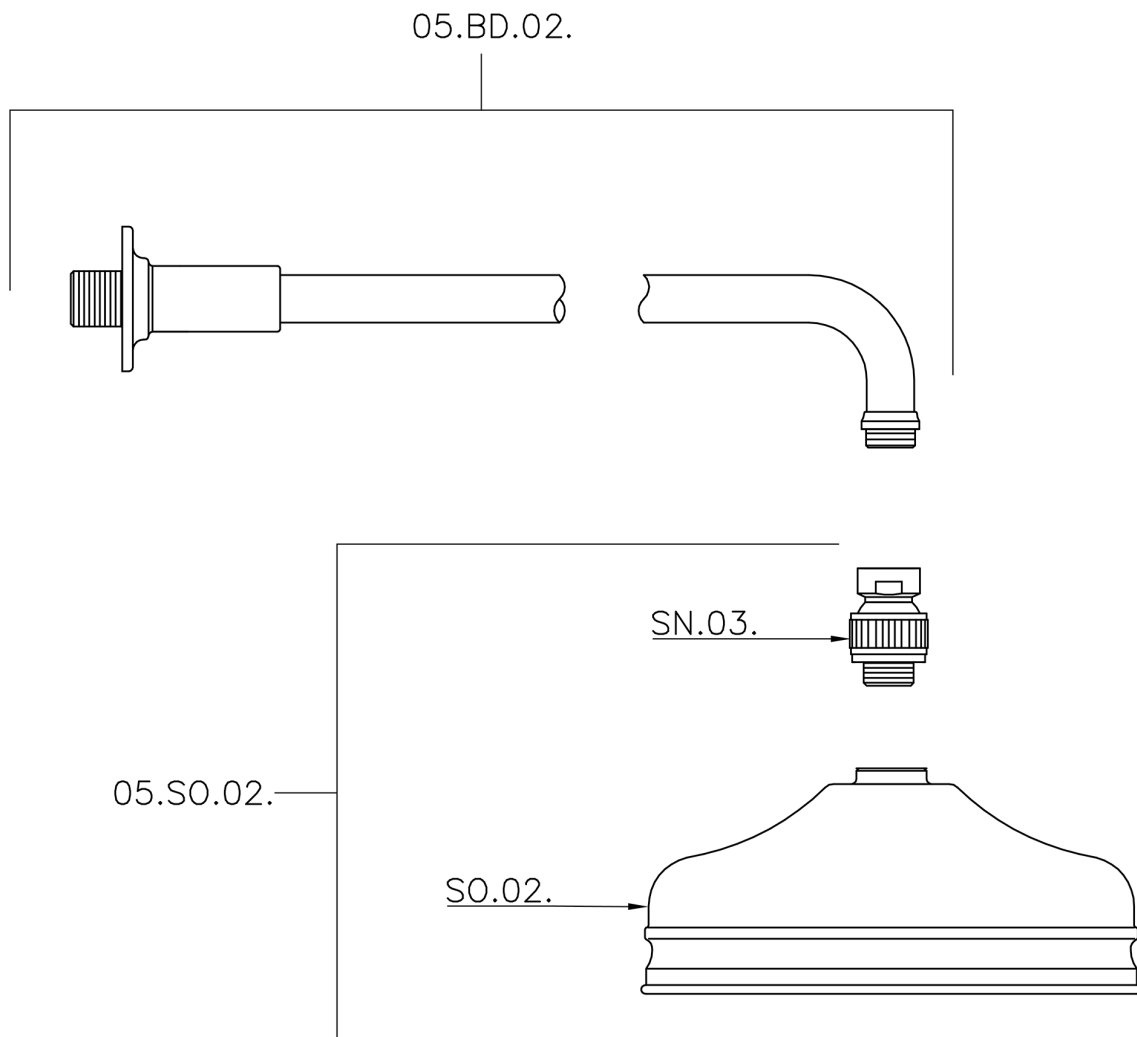

Braccio doccia con soffione VT-CS SHOWER_611.02H.

611.02H.

<http://www.huberitalia.com/braccio-doccia-con-soffione-vt-cs-shower-611-02h>

2025-04-03