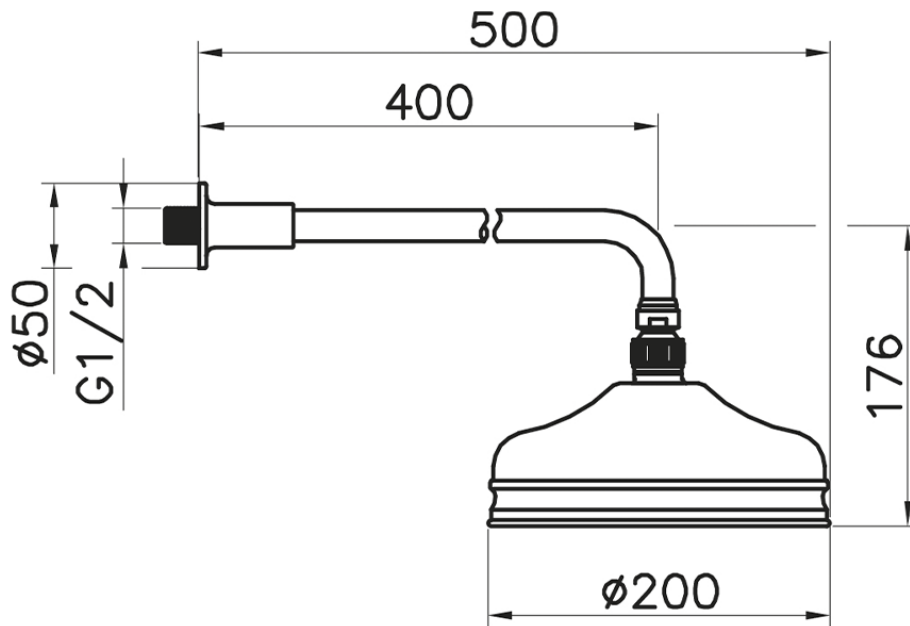

Braccio doccia con soffione VT-CS SHOWER_611.02H.

611.02H.

<http://www.huberitalia.com/braccio-doccia-con-soffione-vt-cs-shower-611-02h>

2025-04-03