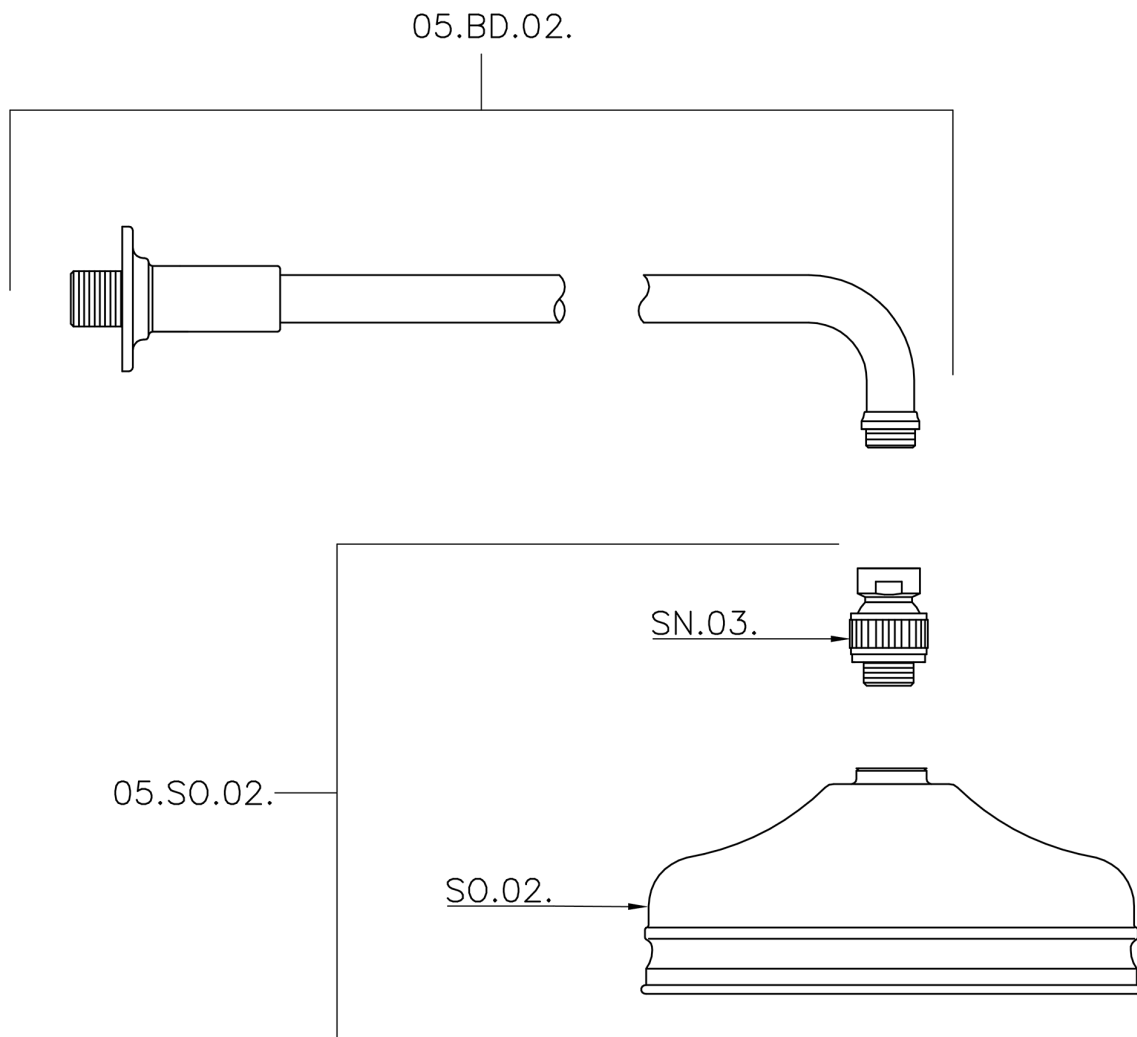

## Braccio doccia con soffione VT-CS SHOWER\_611.02H.

611.02H.

<http://www.huberitalia.com/braccio-doccia-con-soffione-vt-cs-shower-611-02h>

2025-04-04