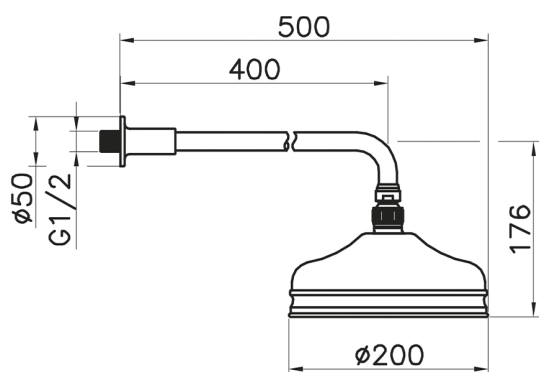

## Braccio doccia con soffione VT-CS SHOWER\_611.02H.

MODELLO **611.02H.**

Braccio doccia con soffione VT-CS, soffione tondo  
D.200 mm in Ottone, braccio doccia L.400 mm

## Braccio doccia con soffione VT-CS SHOWER\_611.02H.

611.02H.

<http://www.huberitalia.com/braccio-doccia-con-soffione-vt-cs-shower-611-02h>

2025-04-05