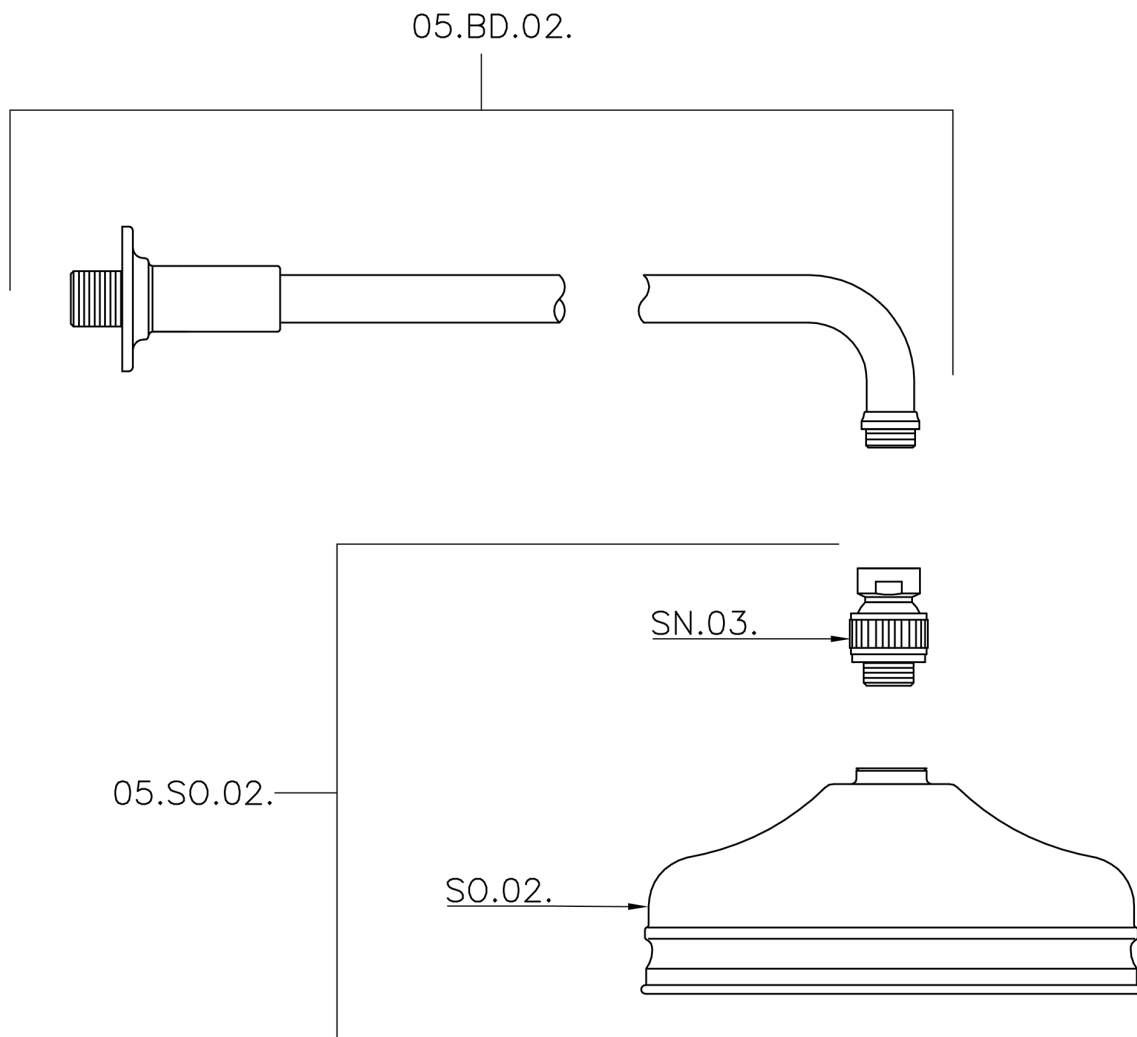

## Braccio doccia con soffione VT-CS SHOWER\_611.02H.

MODELLO **611.02H.**

Braccio doccia con soffione VT-CS, soffione tondo  
D.200 mm in Ottone, braccio doccia L.400 mm

## Braccio doccia con soffione VT-CS SHOWER\_611.02H.

611.02H.

<http://www.huberitalia.com/braccio-doccia-con-soffione-vt-cs-shower-611-02h>

2025-04-05