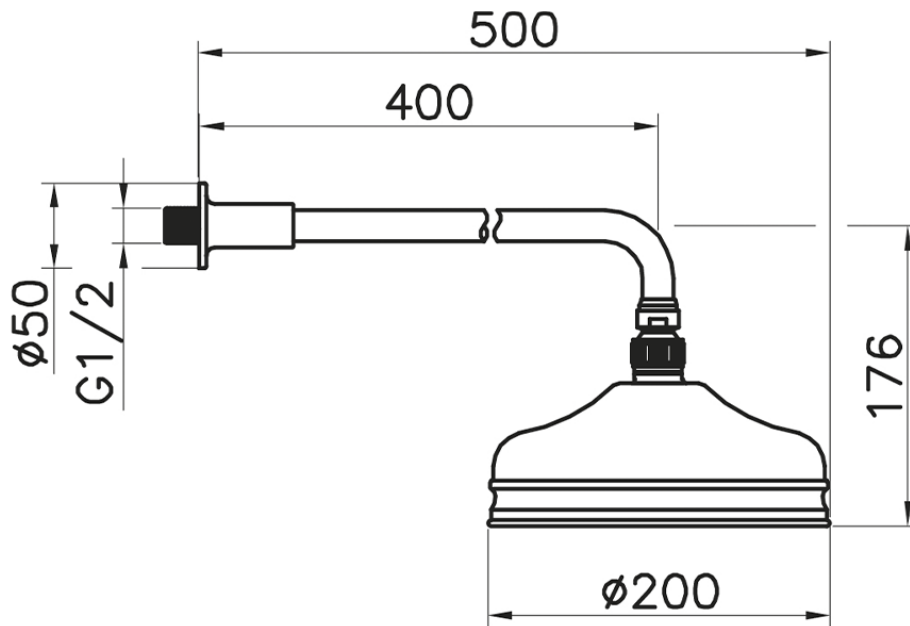

Braccio doccia con soffione VT-CS SHOWER_611.02H.

611.02H.

<http://www.huberitalia.com/braccio-doccia-con-soffione-vt-cs-shower-611-02h>

2025-04-04