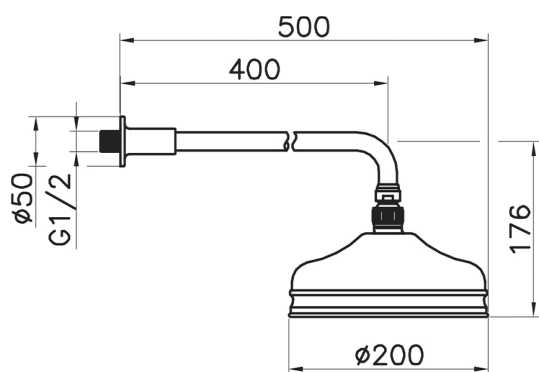

Braccio doccia con soffione VT-CS SHOWER_611.02H.

MODELLO **611.02H.**

Braccio doccia con soffione VT-CS, soffione tondo
D.200 mm in Ottone, braccio doccia L.400 mm

FINITURE DISPONIBILI

-  **AC** AC Nichel Satinato Spazzolato
-  **AG** AG Oro Antico
-  **BA** BA Vecchio Bronzo
-  **CR** CR Cromo
-  **2W** 2W Oro Spazzolato

CARATTERISTICHE

Braccio doccia con soffione VT-CS SHOWER_611.02H.

611.02H.

<http://www.huberitalia.com/braccio-doccia-con-soffione-vt-cs-shower-611-02h>

2025-04-04