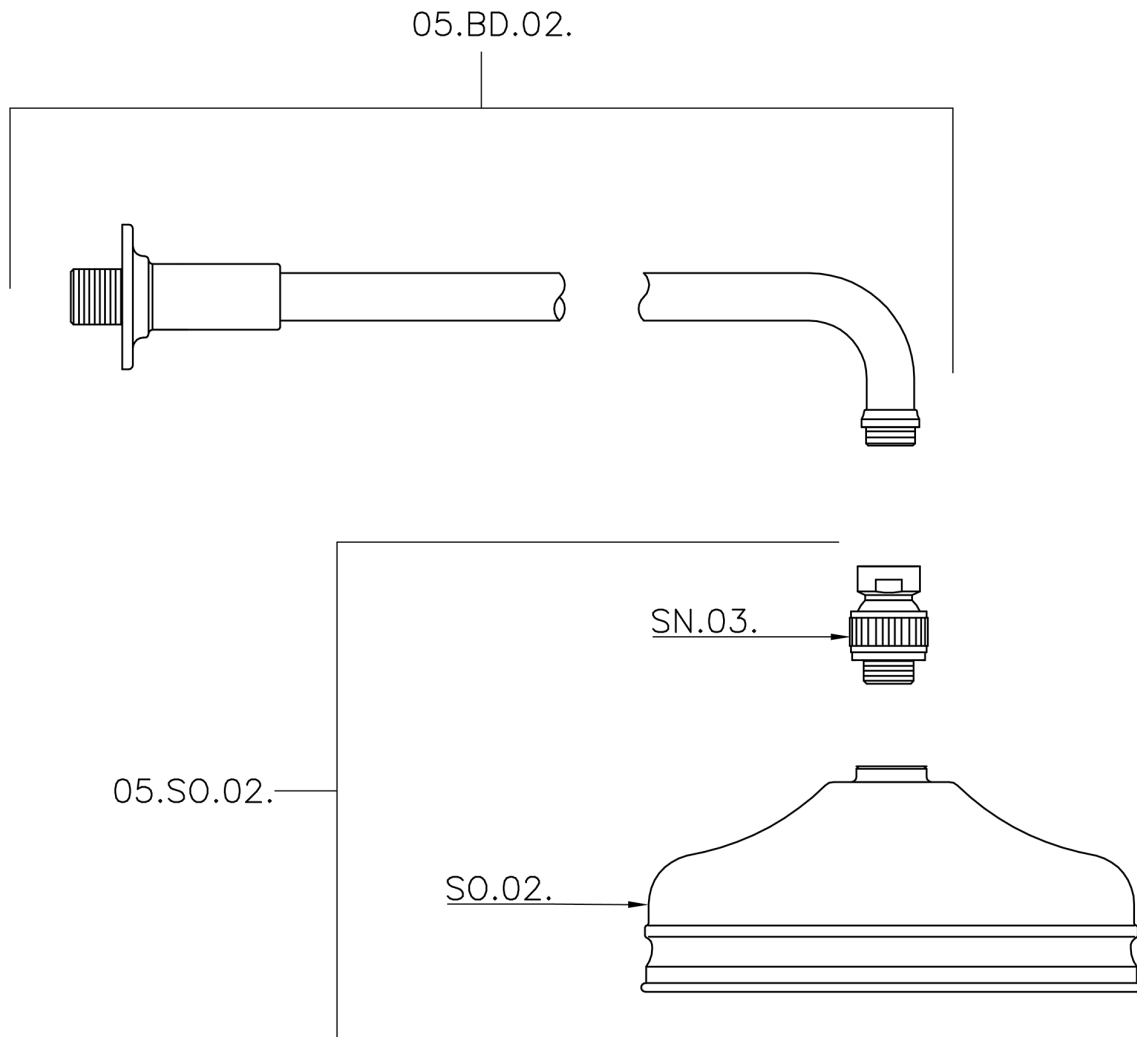

Braccio doccia con soffione VT-CS SHOWER_611.02H.

MODELLO **611.02H.**

Braccio doccia con soffione VT-CS, soffione tondo
D.200 mm in Ottone, braccio doccia L.400 mm

FINITURE DISPONIBILI

-  **AC** AC Nichel Satinato Spazzolato
-  **AG** AG Oro Antico
-  **BA** BA Vecchio Bronzo
-  **CR** CR Cromo
-  **2W** 2W Oro Spazzolato

CARATTERISTICHE

Braccio doccia con soffione VT-CS SHOWER_611.02H.

611.02H.

<http://www.huberitalia.com/braccio-doccia-con-soffione-vt-cs-shower-611-02h>

2025-04-04