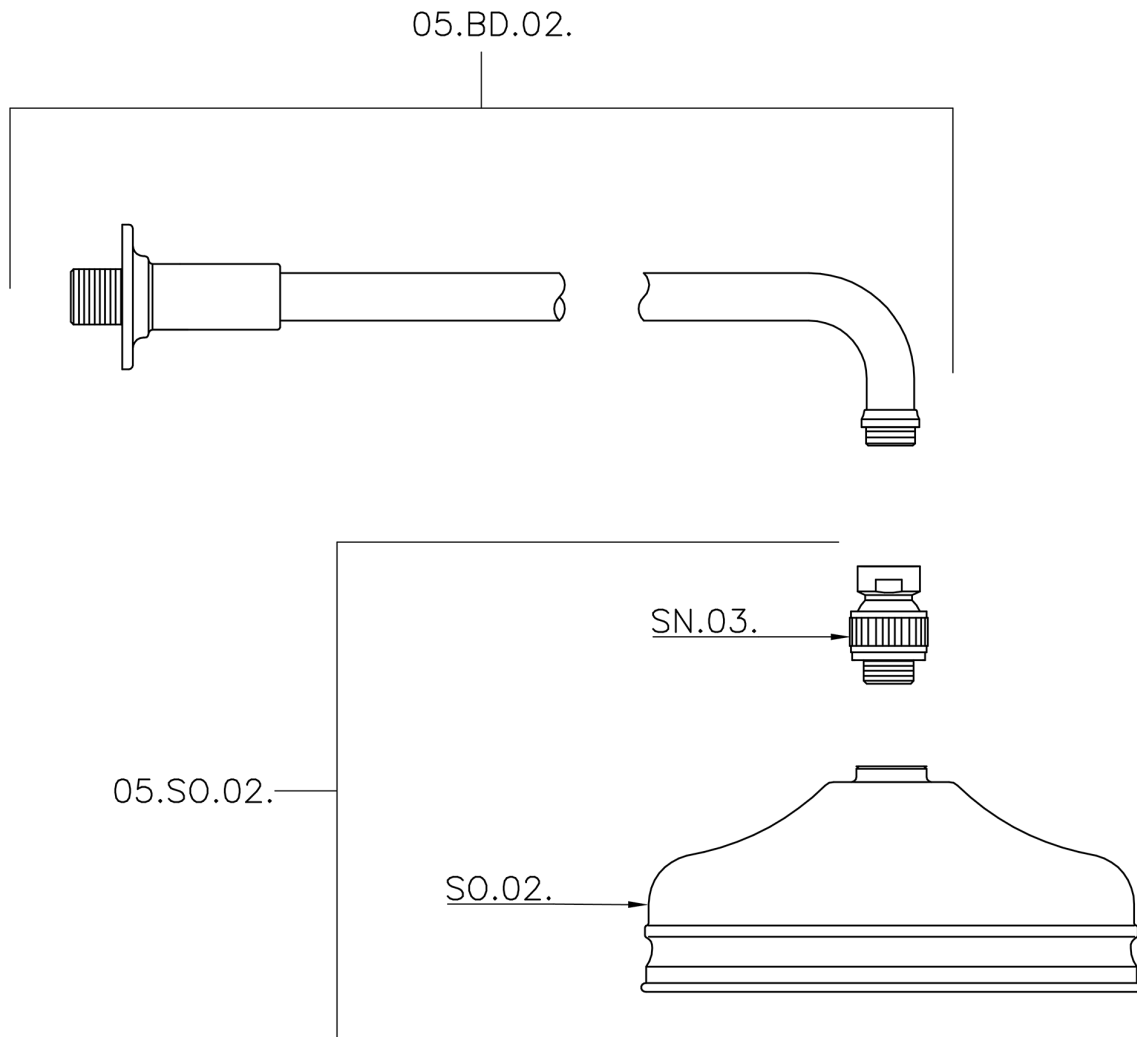

Braccio doccia con soffione VT-CS SHOWER_611.02H.

611.02H.

<http://www.huberitalia.com/braccio-doccia-con-soffione-vt-cs-shower-611-02h>

2025-04-04