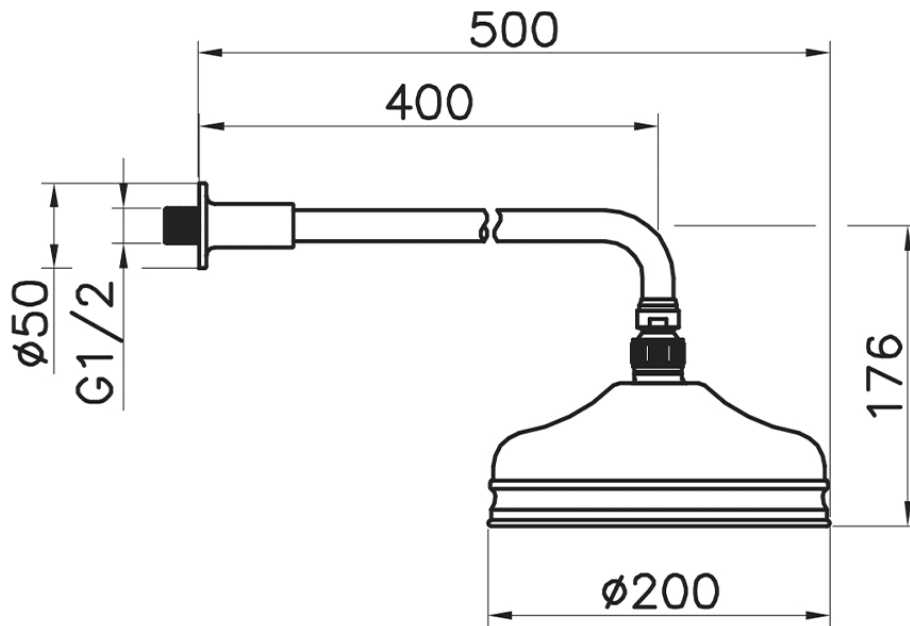

## Braccio doccia con soffione VT-CS SHOWER\_611.02H.

611.02H.

<http://www.huberitalia.com/braccio-doccia-con-soffione-vt-cs-shower-611-02h>

2025-04-04