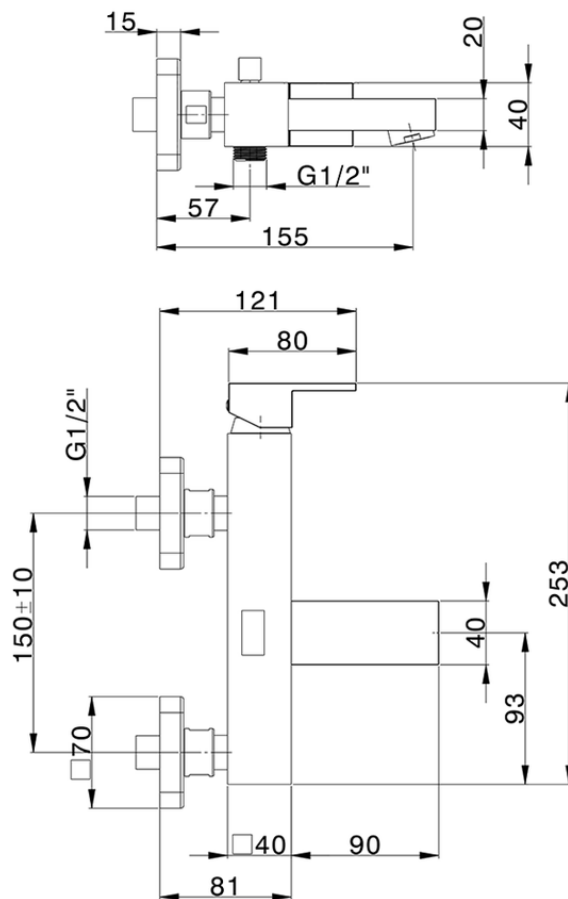

Miscelatore monocomando vasca NUOVA EGO_NE000134

NE000134

<http://www.huberitalia.com/miscelatore-monocomando-vasca-nuova-ego-ne000134>

2025-04-03