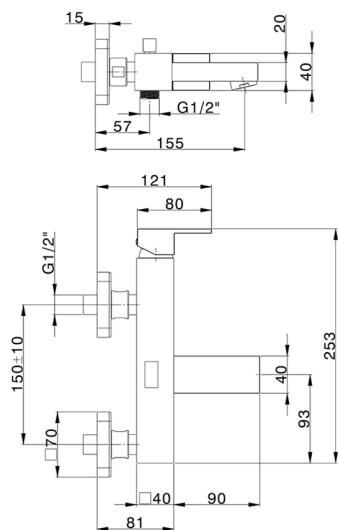

Miscelatore monocomando vasca NUOVA EGO_NE000134

MODELLO **NE000134**

Miscelatore monocomando vasca, senza completo doccia, attacco per flessibile 1/2" M

FINITURE DISPONIBILI

-  **21** 21 Cromo
-  **2F** 2F Nichel Spazzolato
-  **40** 40 Nero Opaco
-  **4Q** 4Q Bianco Opaco

CARATTERISTICHE

Ricambio Cartuccia **ZZ97179000**

Cartuccia Monocomando 35 mm

2025-04-04