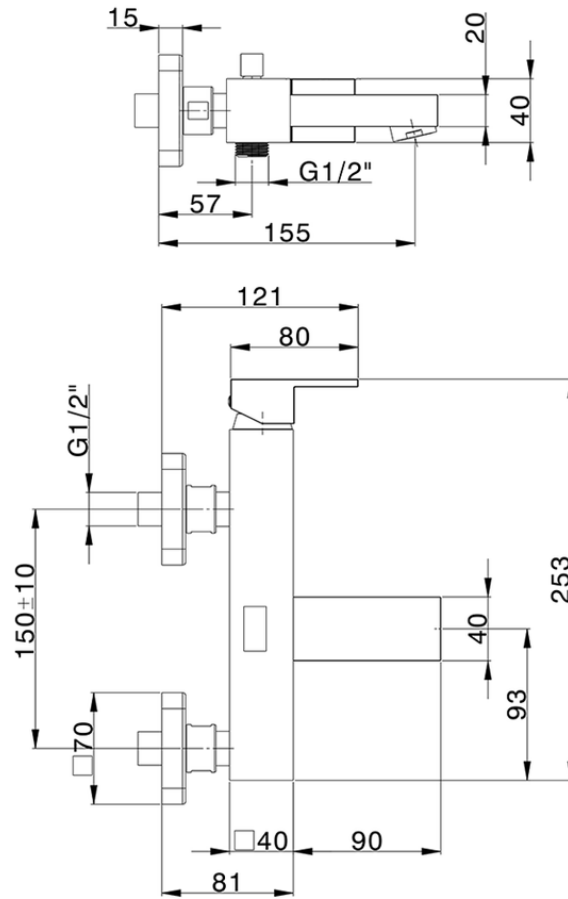

Miscelatore monocomando vasca NUOVA EGO_NE000134

NE000134

<http://www.huberitalia.com/miscelatore-monocomando-vasca-nuova-ego-ne000134>

2025-04-04