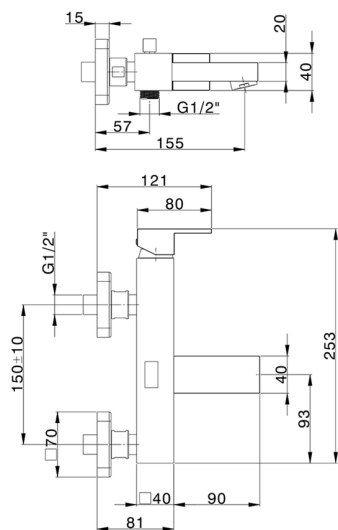

Miscelatore monocomando vasca NUOVA EGO_NE000134

MODELLO **NE000134**

Miscelatore monocomando vasca, senza completo doccia, attacco per flessibile 1/2" M

FINITURE DISPONIBILI

-  **21** 21 Cromo
-  **2F** 2F Nichel Spazzolato
-  **40** 40 Nero Opaco
-  **4Q** 4Q Bianco Opaco

CARATTERISTICHE

Ricambio Cartuccia **ZZ97179000**

Cartuccia Monocomando 35 mm

2025-04-05