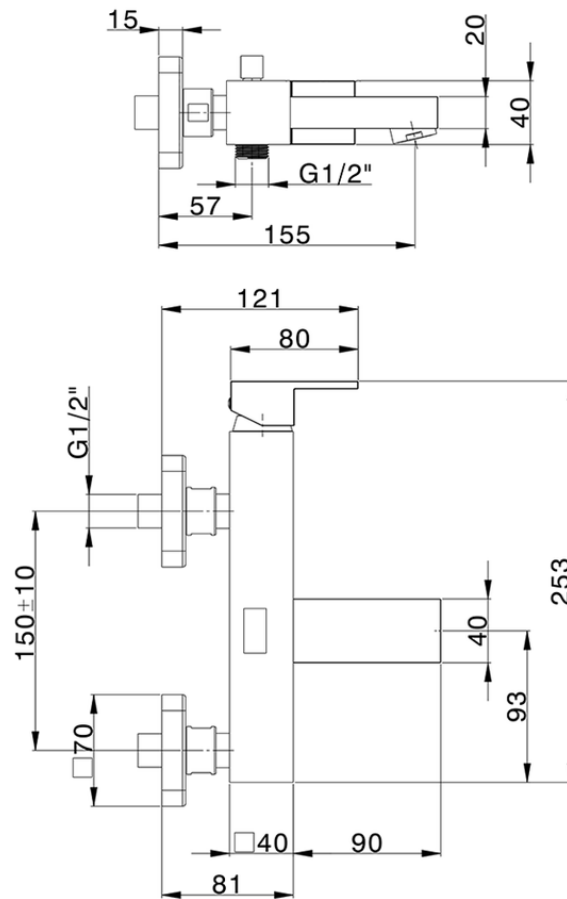

Miscelatore monocomando vasca NUOVA EGO_NE000134

NE000134

<http://www.huberitalia.com/miscelatore-monocomando-vasca-nuova-ego-ne000134>

2025-04-04