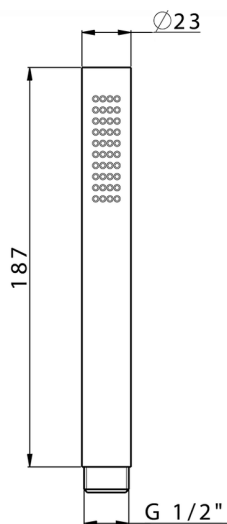

Doccetta Minimalista in Ottone SHOWER_SS014460

MODELLO **SS014460**

Doccetta Minimalista in Ottone, monogetto
18,7x2,3x1,5

FINITURE DISPONIBILI

- **21** 21 Cromo
- **2P** 2P Oro Rosa
- **2Q** 2Q Black Titanium
- **40** 40 Nero Opaco
- **4Q** 4Q Bianco Opaco
- **2F** 2F Nichel Spazzolato
- **2W** 2W Oro Spazzolato

CARATTERISTICHE

2025-04-02