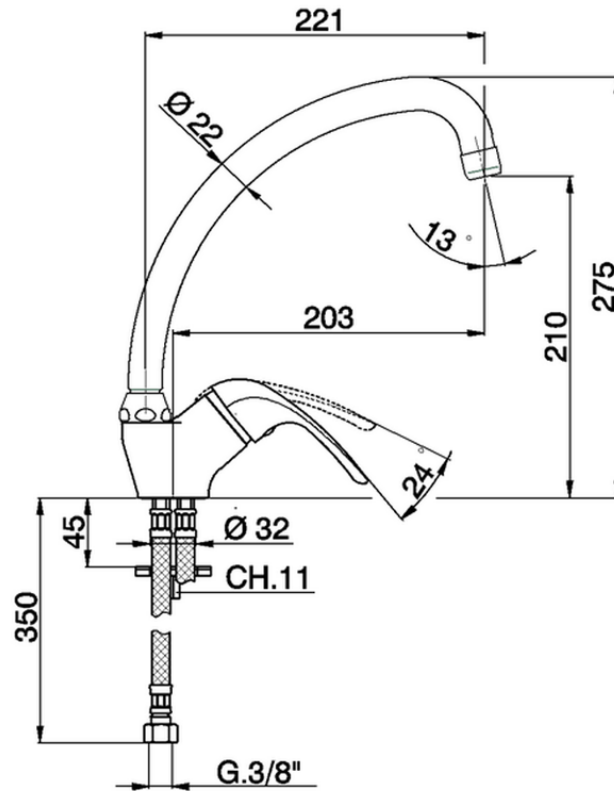

Miscelatore monocomando lavello KITCHEN\_NM000520

NM000520

<http://www.huberitalia.com/miscelatore-monocomando-lavello-kitchen-nm000520>

2025-04-04