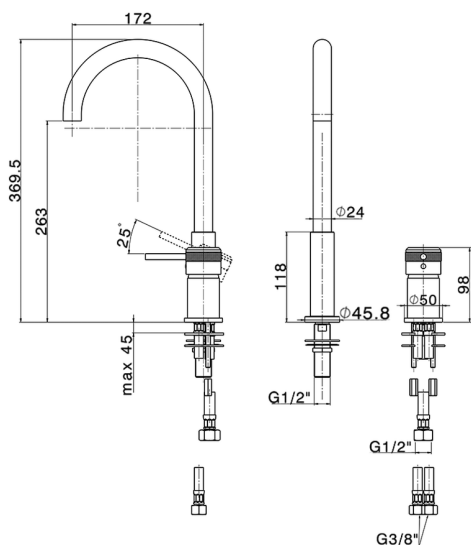

Miscelatore monocomando lavabo 2 fori CHRONOS_CR006510

MODELLO **CR006510**

Miscelatore monocomando lavabo 2 fori, senza scarico automatico, bocca girevole, flex inox G.3/8"

FINITURE DISPONIBILI

-  **21** 21 Cromo
-  **2F** 2F Nichel Spazzolato
-  **2Q** 2Q Black Titanium

CARATTERISTICHE

Ricambio Cartuccia **ZZ97179000**

Cartuccia Monocomando 35 mm

2024-12-22