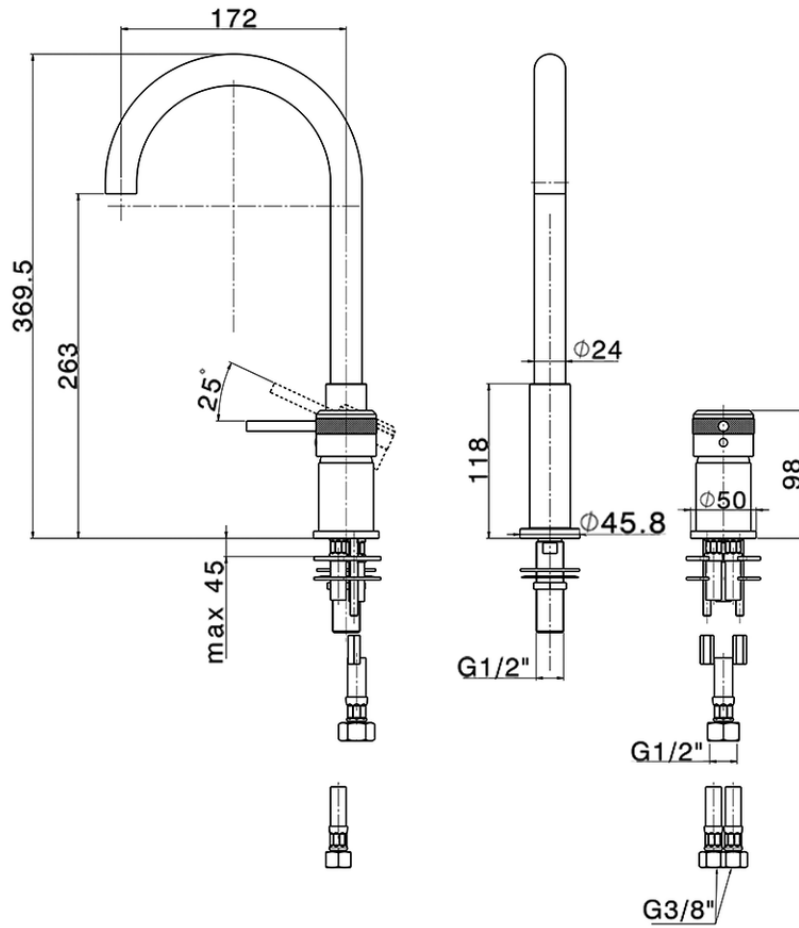

Miscelatore monocomando lavabo 2 fori CHRONOS_CR006510

CR006510

<http://www.huberitalia.com/miscelatore-monocomando-lavabo-2-fori-chronos-cr006510>

2024-12-22