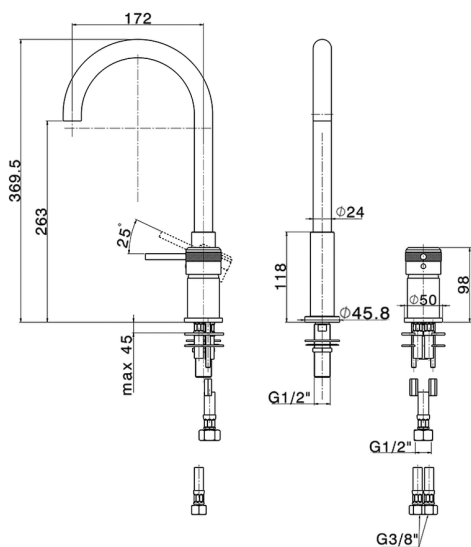

## Miscelatore monocomando lavabo 2 fori CHRONOS\_CR006510

MODELLO **CR006510**

Miscelatore monocomando lavabo 2 fori, senza scarico automatico, bocca girevole, flex inox G.3/8"

### CARATTERISTICHE

Ricambio Cartuccia **ZZ97179000**

**Cartuccia Monocomando 35 mm**

2024-12-22