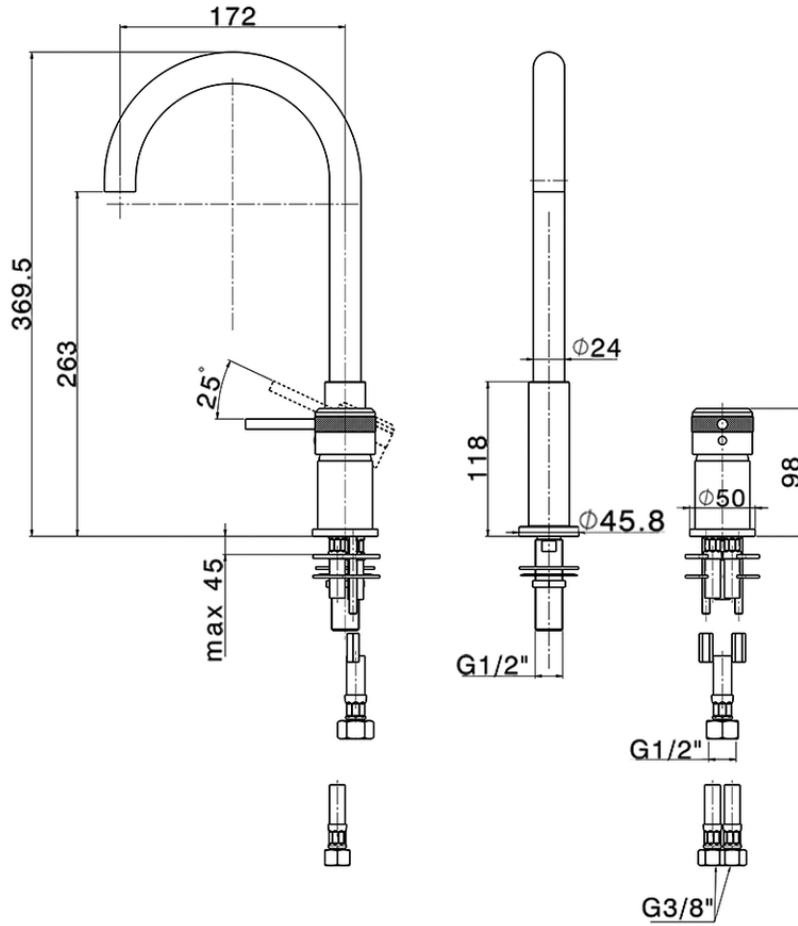

Miscelatore monocomando lavabo 2 fori CHRONOS_CR006510

CR006510

<http://www.huberitalia.com/miscelatore-monocomando-lavabo-2-fori-chronos-cr006510>

2024-12-22