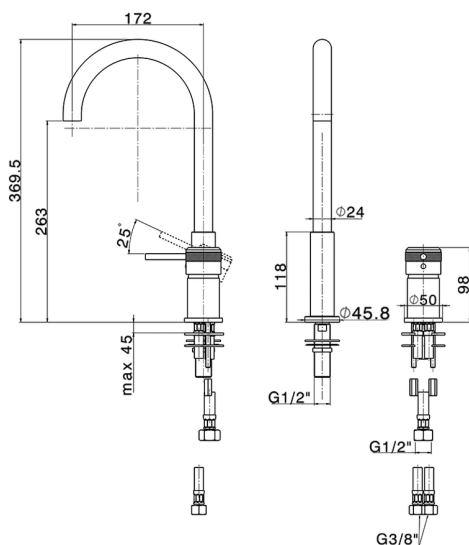

## Miscelatore monocomando lavabo 2 fori CHRONOS\_CR006510

MODELLO **CR006510**

Miscelatore monocomando lavabo 2 fori, senza scarico automatico, bocca girevole, flex inox G.3/8"

### CARATTERISTICHE

Ricambio Cartuccia **ZZ97179000**

**Cartuccia Monocomando 35 mm**

2024-12-22