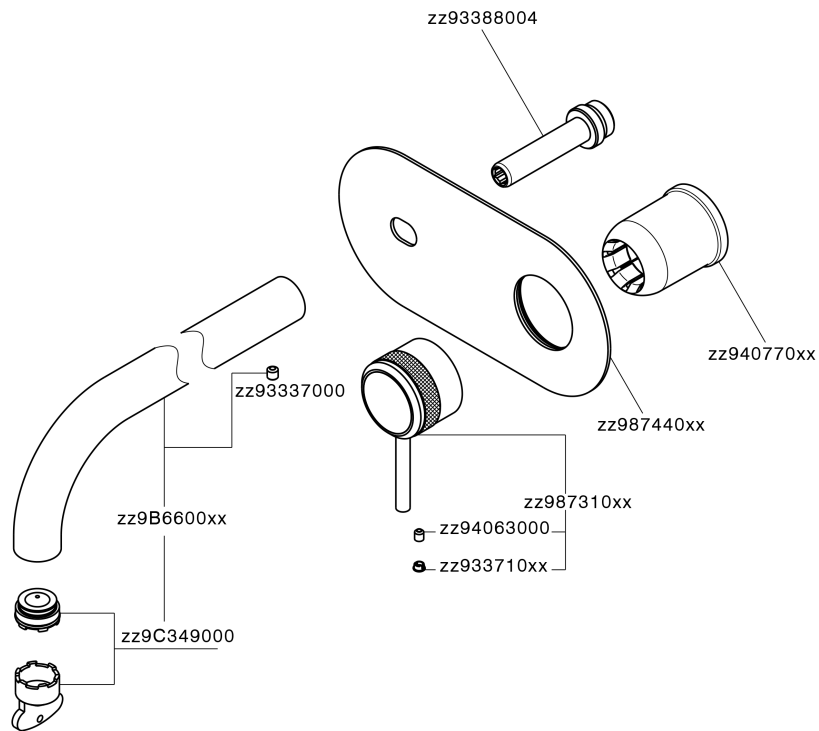

Parte esterna monocomando lavabo a parete CHRONOS_CR00551B

CR00551B

<http://www.huberitalia.com/parte-esterna-monocomando-lavabo-a-parete-chronos-cr00551b>

Parte incasso monocomando lavabo a parete Easy-Box INCASSO_ZB002450

ZB002450 <http://www.huberitalia.com/parte-incasso-monocomando-lavabo-a-parete-easy-box-incasso-zb002450>

2025-04-04