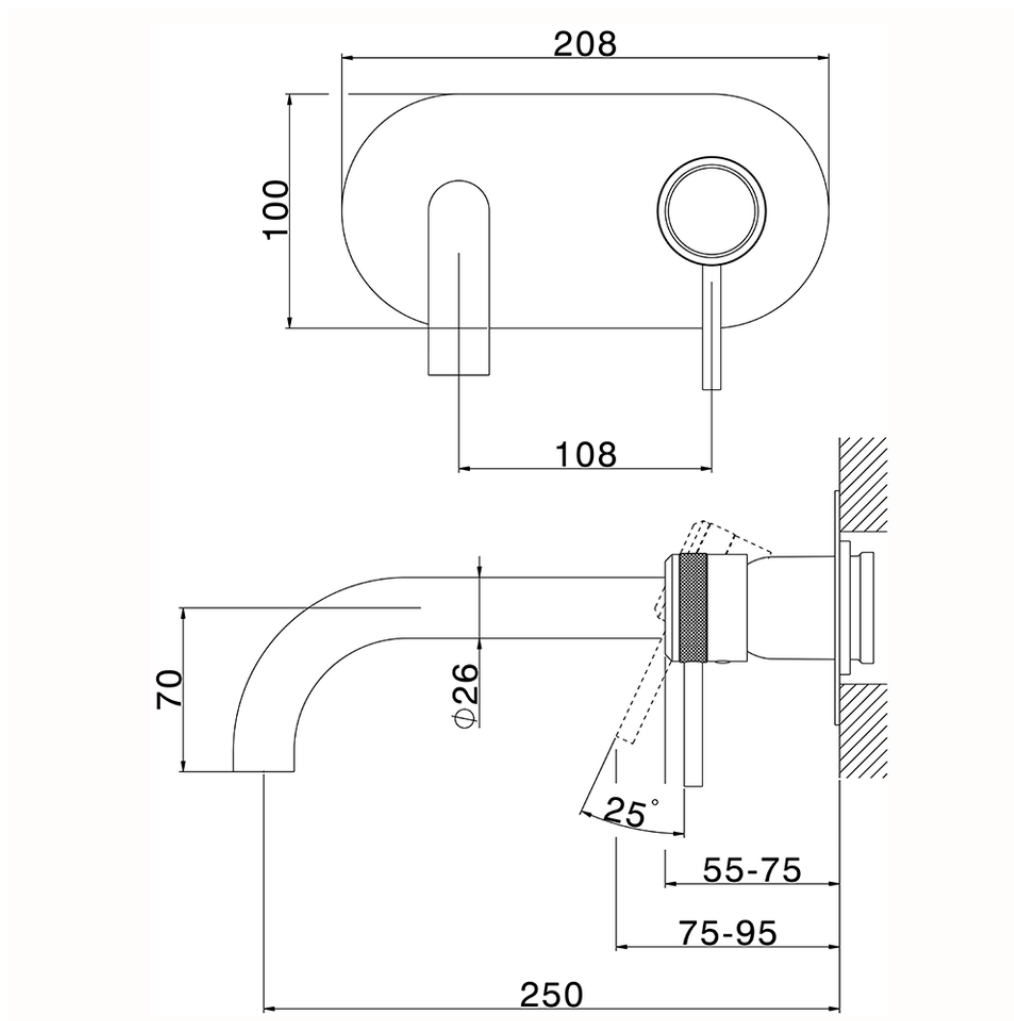

Parte esterna monocomando lavabo a parete CHRONOS\_CR00551B

CR00551B

<http://www.huberitalia.com/parte-esterna-monocomando-lavabo-a-parete-chronos-cr00551b>

Piastra/Plate/Plaque/Platte/Placa

2-3mm: XX 56-76

10mm: XX 48-68