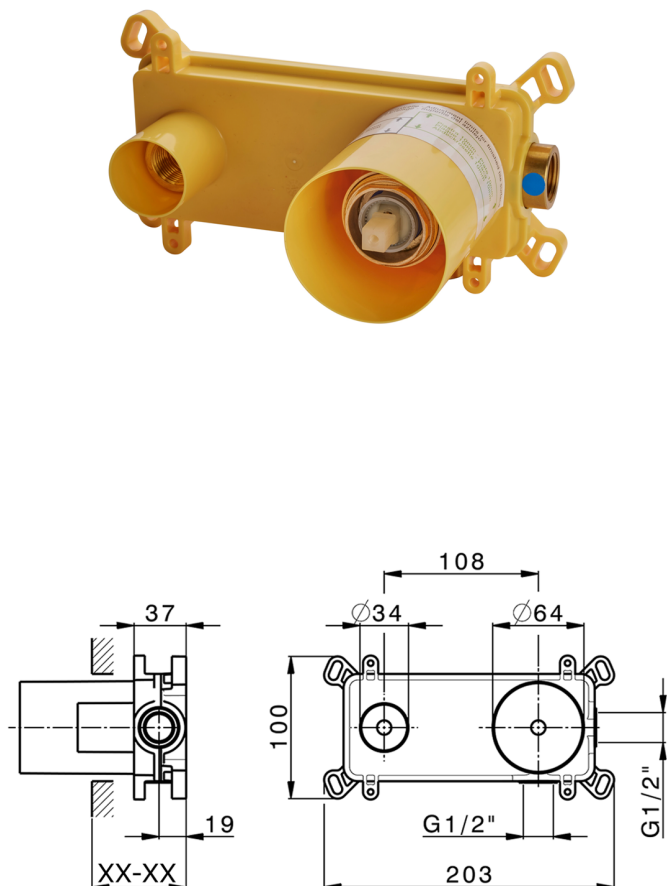

Parte esterna monocomando lavabo a parete CHRONOS_CR00551B

MODELLO **CR00551B**

Parte esterna monocomando lavabo a parete, senza parte incasso, bocca L.250 mm, per art. Easy-Box ZB002450 e art. ZB025510

FINITURE DISPONIBILI

-  **21** 21 Cromo
-  **2F** 2F Nichel Spazzolato
-  **2Q** 2Q Black Titanium

CARATTERISTICHE

Installazione **Incasso**
 Parti Incasso necessarie **ZB002450**

Parte esterna monocomando lavabo a parete CHRONOS_CR00551B

CR00551B

<http://www.huberitalia.com/parte-esterna-monocomando-lavabo-a-parete-chronos-cr00551b>

Parte incasso monocomando lavabo a parete Easy-Box INCASSO_ZB002450

MODELLO **ZB002450**

Parte incasso monocomando lavabo a parete Easy-Box, con scatola di protezione, senza parte esterna

FINITURE DISPONIBILI

CARATTERISTICHE

Installazione	Incasso
Ricambio Cartuccia	ZZ95409000
Cartuccia Monocomando 35 mm	
Incasso	1

Piastra/Plate/Plaque/Platte/Placa

2-3mm: XX 56-76

10mm: XX 48-68

EcoStop

Con il Dispositivo EcoStop l'apertura dell'acqua avviene con un punto duro al 50% circa della portata. Un fermo a metà apertura, da vincere con una leggera forza solo e soltanto quando ci sia una reale necessità di richiesta d'acqua alla massima portata. Ciò permette di consumare fino al 50% in meno di acqua.