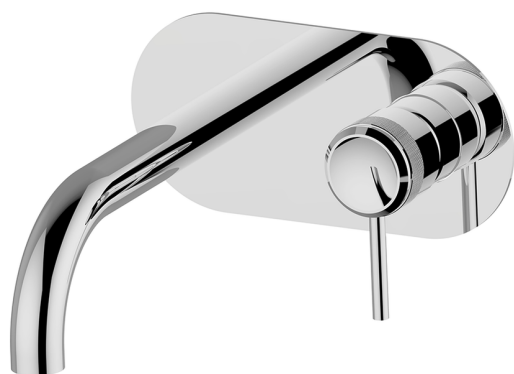

Parte esterna monocomando lavabo a parete CHRONOS_CR00551B

MODELLO **CR00551B**

Parte esterna monocomando lavabo a parete, senza parte incasso, bocca L.250 mm, per art. Easy-Box ZB002450 e art. ZB025510

FINITURE DISPONIBILI

-  **21** 21 Cromo
-  **2F** 2F Nichel Spazzolato
-  **2Q** 2Q Black Titanium

CARATTERISTICHE

Installazione **Incasso**
 Parti Incasso necessarie **ZB002450**

Parte esterna monocomando lavabo a parete CHRONOS_CR00551B

CR00551B

<http://www.huberitalia.com/parte-esterna-monocomando-lavabo-a-parete-chronos-cr00551b>

Parte incasso monocomando lavabo a parete Easy-Box INCASSO_ZB002450

MODELLO **ZB002450**

Parte incasso monocomando lavabo a parete Easy-Box, con scatola di protezione, senza parte esterna

FINITURE DISPONIBILI

CARATTERISTICHE

Installazione	Incasso
Ricambio Cartuccia	ZZ95409000
Cartuccia Monocomando 35 mm	
Incasso	1

Piastra/Plate/Plaque/Platte/Placa

2-3mm: XX 56-76

10mm: XX 48-68

EcoStop

Con il Dispositivo EcoStop l'apertura dell'acqua avviene con un punto duro al 50% circa della portata. Un fermo a metà apertura, da vincere con una leggera forza solo e soltanto quando ci sia una reale necessità di richiesta d'acqua alla massima portata. Ciò permette di consumare fino al 50% in meno di acqua.