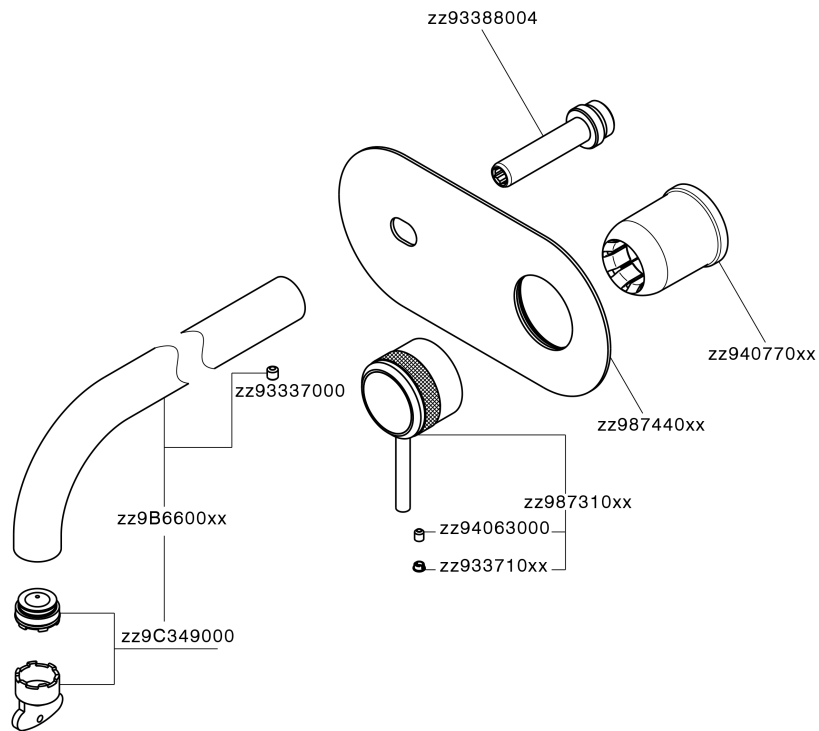

Parte esterna monocomando lavabo a parete CHRONOS_CR00551B

MODELLO **CR00551B**

Parte esterna monocomando lavabo a parete, senza parte incasso, bocca L.250 mm, per art. Easy-Box ZB002450 e art. ZB025510

FINITURE DISPONIBILI

-  **21** 21 Cromo
-  **2F** 2F Nichel Spazzolato
-  **2Q** 2Q Black Titanium

CARATTERISTICHE

Installazione **Incasso**
 Parti Incasso necessarie **ZB002450**

Parte esterna monocomando lavabo a parete CHRONOS_CR00551B

CR00551B

<http://www.huberitalia.com/parte-esterna-monocomando-lavabo-a-parete-chronos-cr00551b>

Parte incasso monocomando lavabo a parete Easy-Box INCASSO_ZB002450

MODELLO **ZB002450**

Parte incasso monocomando lavabo a parete Easy-Box, con scatola di protezione, senza parte esterna

FINITURE DISPONIBILI

CARATTERISTICHE

Installazione	Incasso
Ricambio Cartuccia	ZZ95409000
Cartuccia Monocomando 35 mm	
Incasso	1

Piastra/Plate/Plaque/Platte/Placa

2-3mm: XX 56-76

10mm: XX 48-68

EcoStop

Con il Dispositivo EcoStop l'apertura dell'acqua avviene con un punto duro al 50% circa della portata. Un fermo a metà apertura, da vincere con una leggera forza solo e soltanto quando ci sia una reale necessità di richiesta d'acqua alla massima portata. Ciò permette di consumare fino al 50% in meno di acqua.