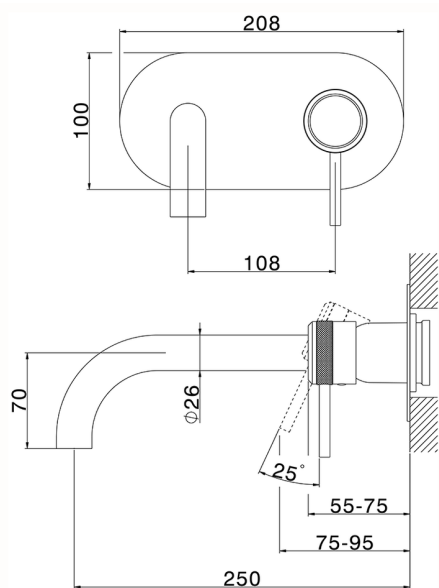

Parte esterna monocomando lavabo a parete CHRONOS_CR00551B

MODELLO **CR00551B**

Parte esterna monocomando lavabo a parete, senza parte incasso, bocca L.250 mm, per art. Easy-Box ZB002450 e art. ZB025510

FINITURE DISPONIBILI

-  **21** 21 Cromo
-  **2F** 2F Nichel Spazzolato
-  **2Q** 2Q Black Titanium

CARATTERISTICHE

Installazione **Incasso**
 Parti Incasso necessarie **ZB002450**

Parte esterna monocomando lavabo a parete CHRONOS_CR00551B

CR00551B

<http://www.huberitalia.com/parte-esterna-monocomando-lavabo-a-parete-chronos-cr00551b>

Parte incasso monocomando lavabo a parete Easy-Box INCASSO_ZB002450

MODELLO **ZB002450**

Parte incasso monocomando lavabo a parete Easy-Box, con scatola di protezione, senza parte esterna

FINITURE DISPONIBILI

CARATTERISTICHE

Installazione	Incasso
Ricambio Cartuccia	ZZ95409000
Cartuccia Monocomando 35 mm	
Incasso	1

Piastra/Plate/Plaque/Platte/Placa

2-3mm: XX 56-76

10mm: XX 48-68

EcoStop

Con il Dispositivo EcoStop l'apertura dell'acqua avviene con un punto duro al 50% circa della portata. Un fermo a metà apertura, da vincere con una leggera forza solo e soltanto quando ci sia una reale necessità di richiesta d'acqua alla massima portata. Ciò permette di consumare fino al 50% in meno di acqua.