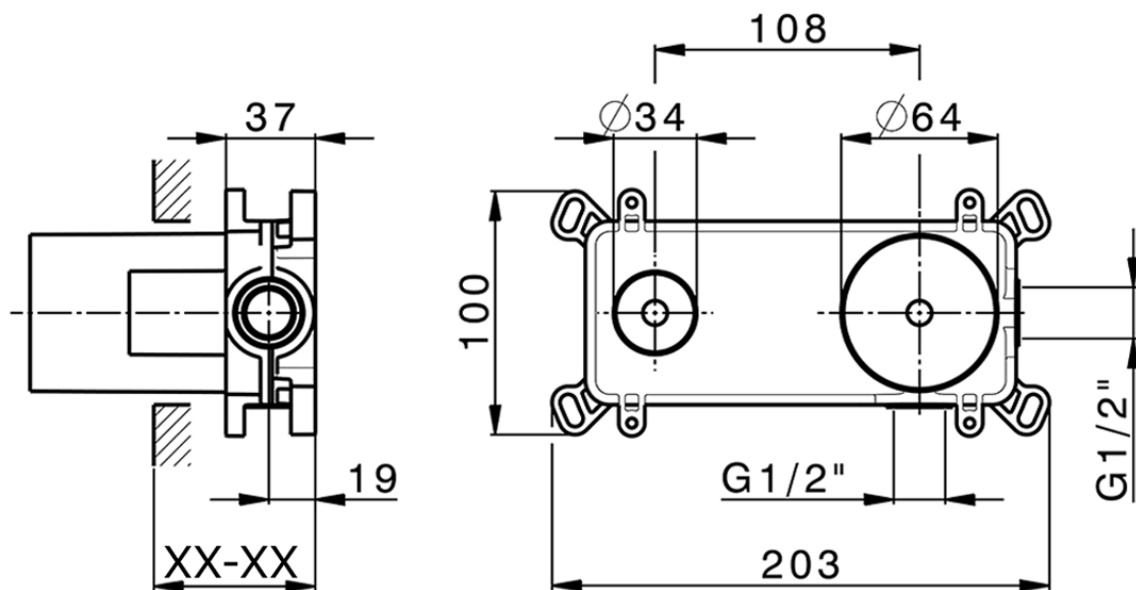

Parte esterna monocomando lavabo a parete CHRONOS_CR00551B

CR00551B

<http://www.huberitalia.com/parte-esterna-monocomando-lavabo-a-parete-chronos-cr00551b>

Piastra/Plate/Plaque/Platte/Placa

2-3mm: XX 56-76

10mm: XX 48-68