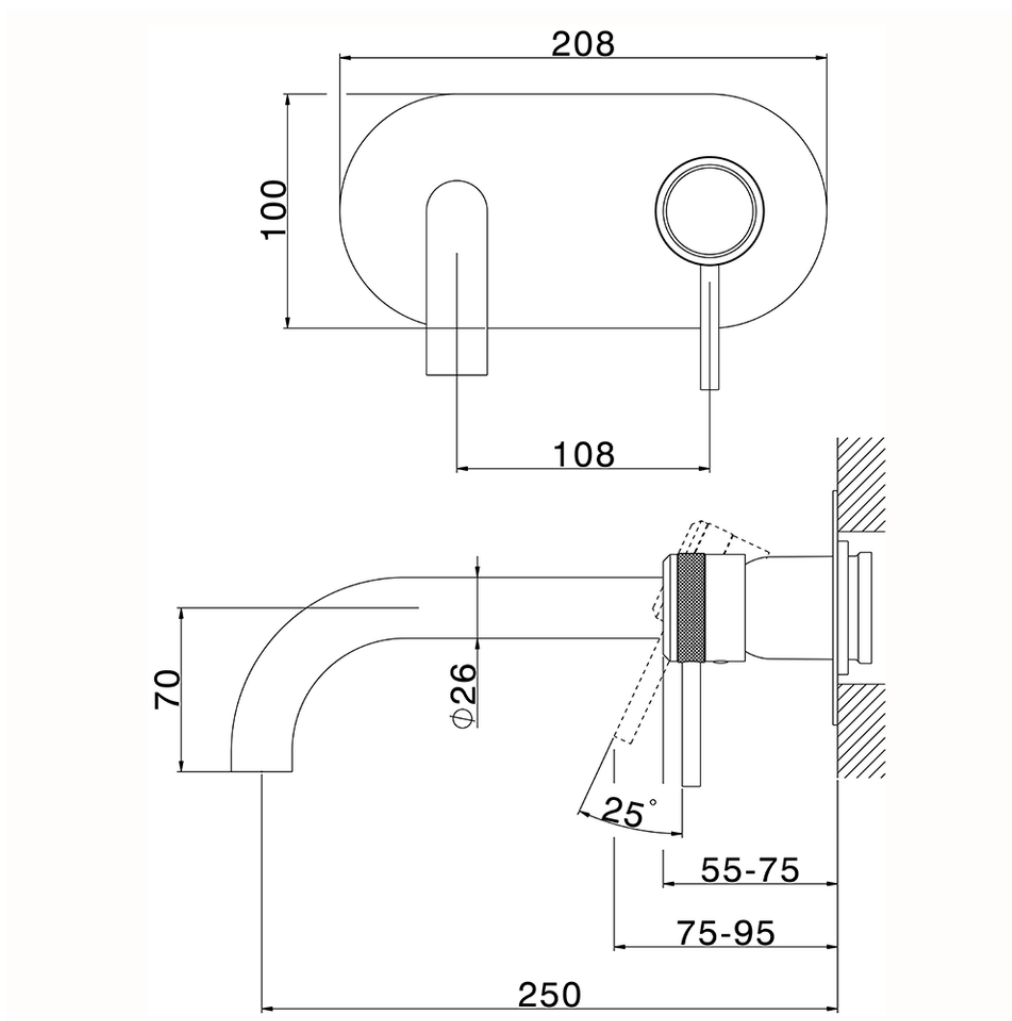

Parte esterna monocomando lavabo a parete CHRONOS_CR00551B

CR00551B

<http://www.huberitalia.com/parte-esterna-monocomando-lavabo-a-parete-chronos-cr00551b>

Piastra/Plate/Plaque/Platte/Placa

2-3mm: XX 56-76

10mm: XX 48-68