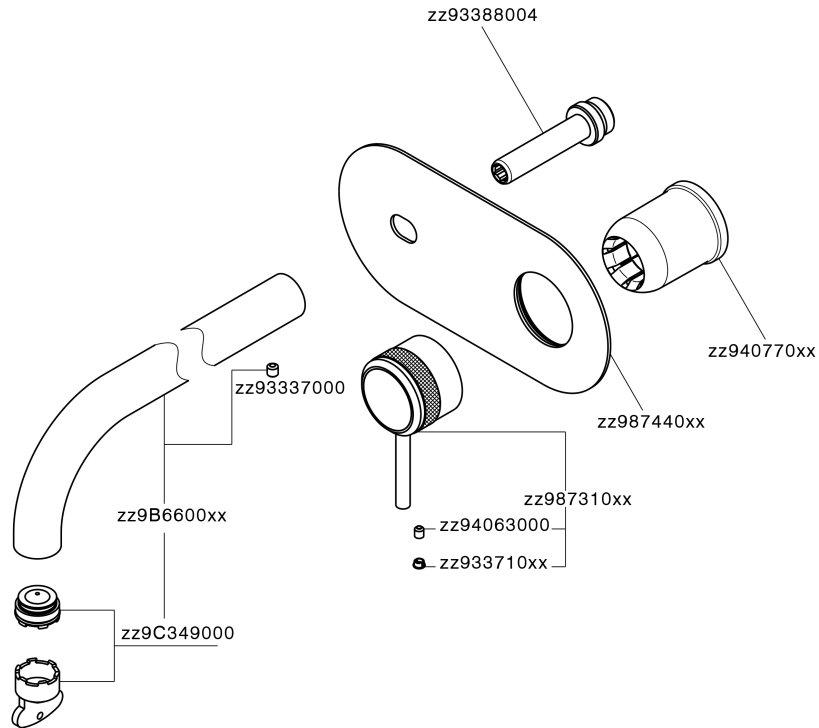

Parte esterna monocomando lavabo a parete CHRONOS_CR00551B

CR00551B

<http://www.huberitalia.com/parte-esterna-monocomando-lavabo-a-parete-chronos-cr00551b>

Parte incasso monocomando lavabo a parete Easy-Box INCASSO_ZB002450

ZB002450 <http://www.huberitalia.com/parte-incasso-monocomando-lavabo-a-parete-easy-box-incasso-zb002450>

2025-04-01