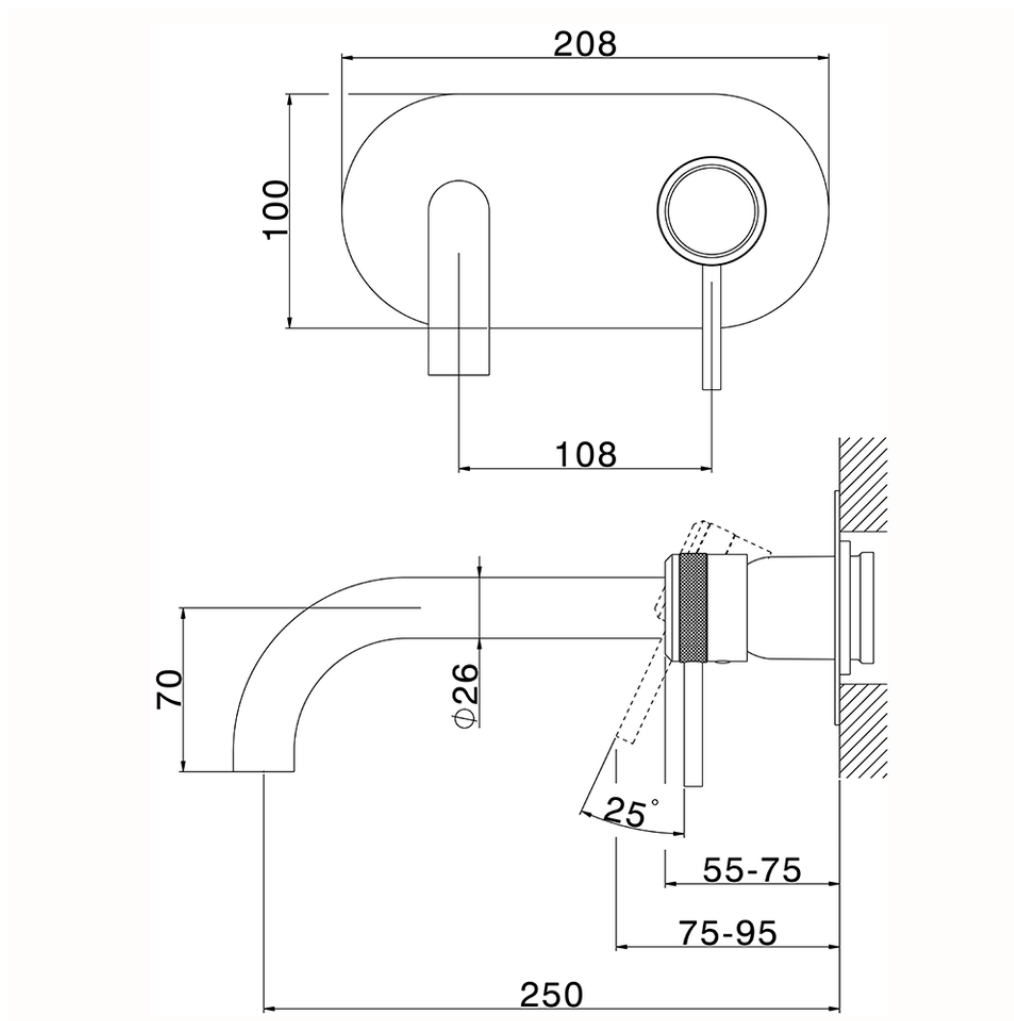

Parte esterna monocomando lavabo a parete CHRONOS_CR00551B

CR00551B

<http://www.huberitalia.com/parte-esterna-monocomando-lavabo-a-parete-chronos-cr00551b>

Piastra/Plate/Plaque/Platte/Placa

2-3mm: XX 56-76

10mm: XX 48-68