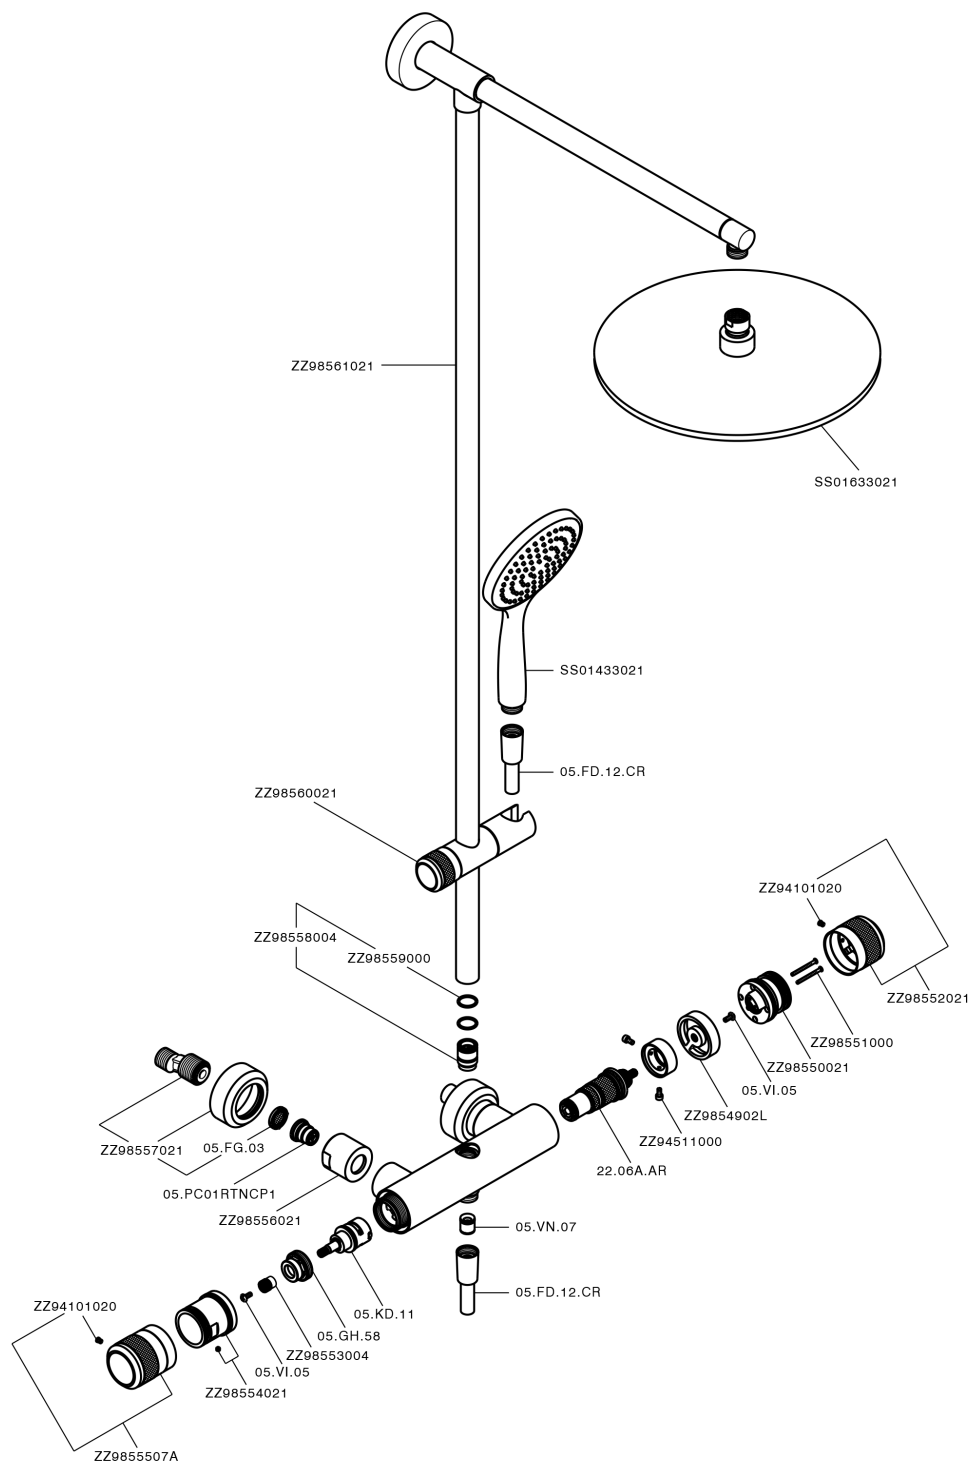

Colonna doccia termostatica 2 funzioni CHRONOS_CRC78020

CRC78020

<http://www.huberitalia.com/colonna-doccia-termostatica-2-funzioni-chronos-crc78020>

2025-04-04