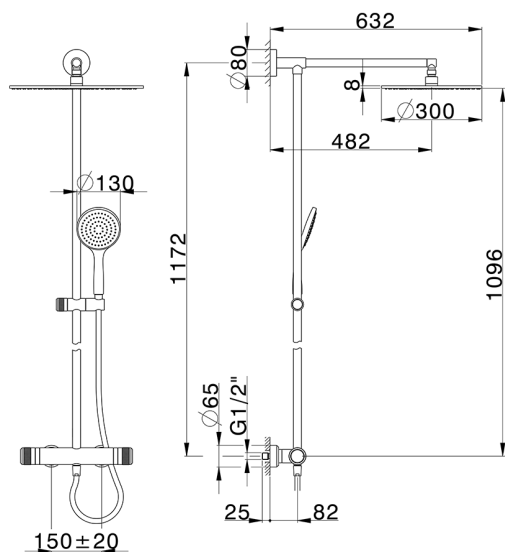

## Colonna doccia termostatica 2 funzioni CHRONOS\_CRC78020

MODELLO **CRC78020**

Colonna doccia termostatica 2 funzioni, devia stop 2 uscite, colonna fissa, supporto doccetta scorrevole, doccetta monogetto Emotion D.130 mm in ABS, soffione tondo D.300 mm sp.8 mm in Ottone, flessibile liscio SUPREME 150 cm

FINITURE DISPONIBILI

-  **21** 21 Cromo
-  **2F** 2F Nichel Spazzolato
-  **2Q** 2Q Black Titanium

CARATTERISTICHE

Ricambio Cartuccia **22.04A.AR - ZZ97279004**

**Cartuccia Termostatica Argo 2 (filtro lungo)**

### DeviaStop

La tecnologia Devia Stop di Huber consente con un semplice movimento rotativo di gestire la portata dell'acqua e di scegliere la modalità d'erogazione (soffione, doccetta a mano).

## Colonna doccia termostatica 2 funzioni CHRONOS\_CRC78020

CRC78020

<http://www.huberitalia.com/colonna-doccia-termostatica-2-funzioni-chronos-crc78020>

2025-04-04