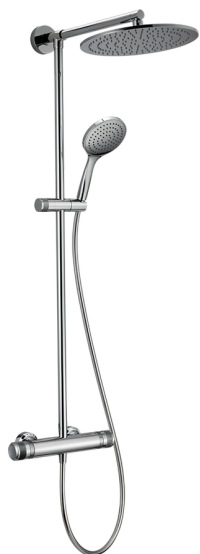

## Colonna doccia termostatica 2 funzioni CHRONOS\_CRC78020

MODELLO **CRC78020**

Colonna doccia termostatica 2 funzioni, devia stop 2 uscite, colonna fissa, supporto doccetta scorrevole, doccetta monogetto Emotion D.130 mm in ABS, soffione tondo D.300 mm sp.8 mm in Ottone, flessibile liscio SUPREME 150 cm

FINITURE DISPONIBILI

-  **21** 21 Cromo
-  **2F** 2F Nichel Spazzolato
-  **2Q** 2Q Black Titanium

CARATTERISTICHE

Ricambio Cartuccia **22.04A.AR - ZZ97279004**

**Cartuccia Termostatica Argo 2 (filtro lungo)**

### DeviaStop

La tecnologia Devia Stop di Huber consente con un semplice movimento rotativo di gestire la portata dell'acqua e di scegliere la modalità d'erogazione (soffione, doccetta a mano).

### SafeTouch

Il sistema SafeTouch Huber mantiene il corpo del miscelatore freddo al tatto durante il funzionamento.