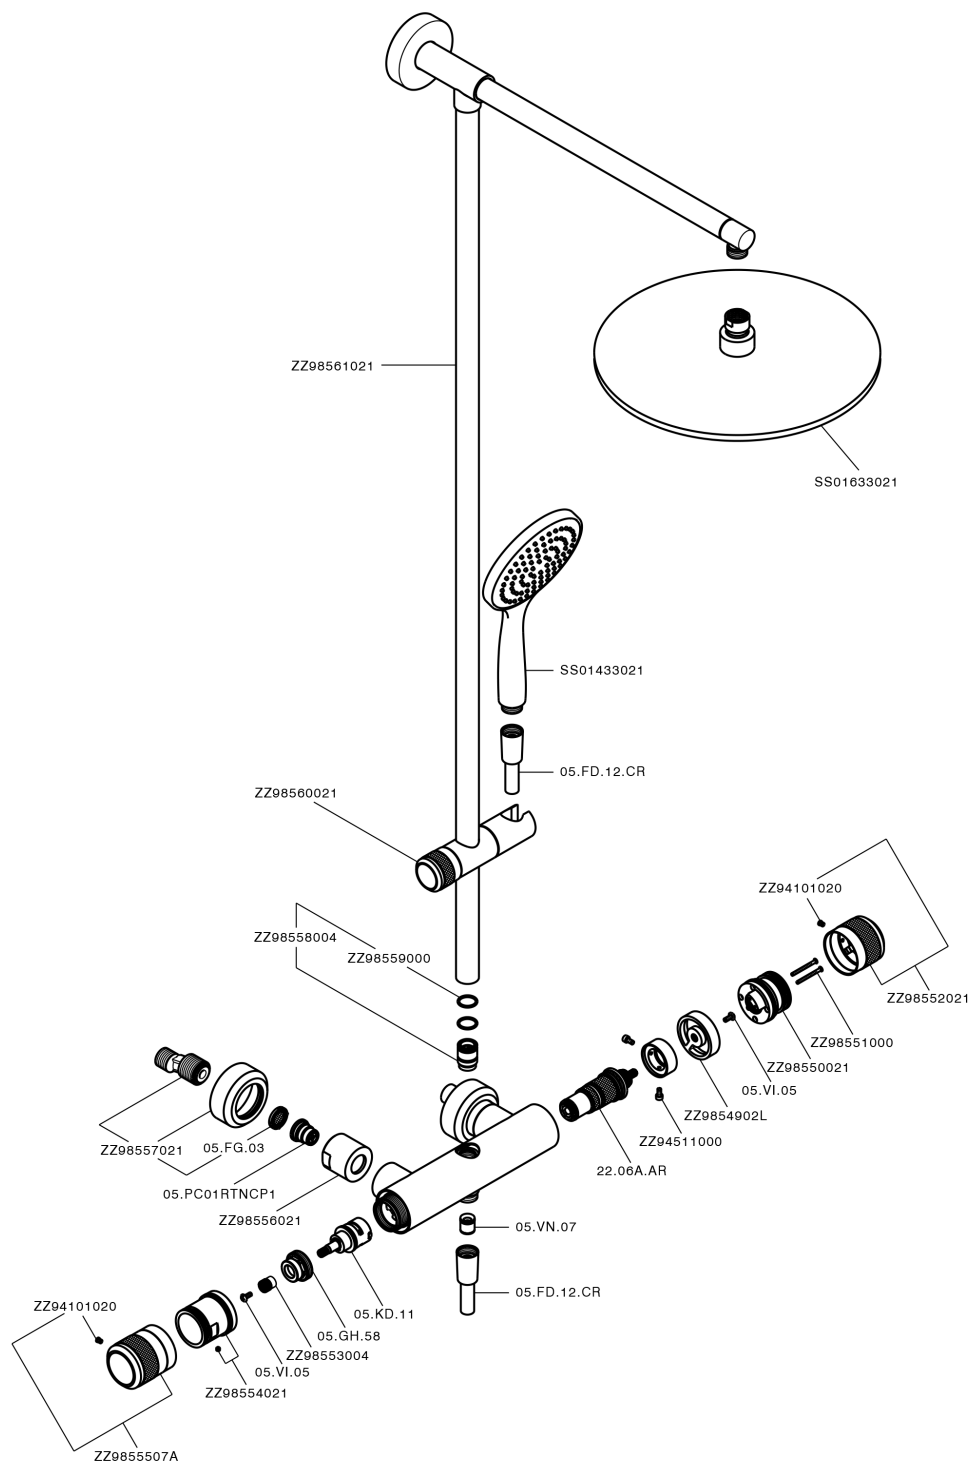

Colonna doccia termostatica 2 funzioni CHRONOS_CRC78020

MODELLO **CRC78020**

Colonna doccia termostatica 2 funzioni, devia stop 2 uscite, colonna fissa, supporto doccetta scorrevole, doccetta monogetto Emotion D.130 mm in ABS, soffione tondo D.300 mm sp.8 mm in Ottone, flessibile liscio SUPREME 150 cm

FINITURE DISPONIBILI

-  **21** 21 Cromo
-  **2F** 2F Nichel Spazzolato
-  **2Q** 2Q Black Titanium

CARATTERISTICHE

Ricambio Cartuccia **22.04A.AR - ZZ97279004**

Cartuccia Termostatica Argo 2 (filtro lungo)

DeviaStop

La tecnologia Devia Stop di Huber consente con un semplice movimento rotativo di gestire la portata dell'acqua e di scegliere la modalità d'erogazione (soffione, doccetta a mano).

SafeTouch

Il sistema SafeTouch Huber mantiene il corpo del miscelatore freddo al tatto durante il funzionamento.

Termostatico

Il Termostatico Huber è il tuo personale gestore dell'acqua che ti aiuta a gestire e controllare acqua ed energia senza sprechi.

Colonna doccia termostatica 2 funzioni CHRONOS_CRC78020

CRC78020