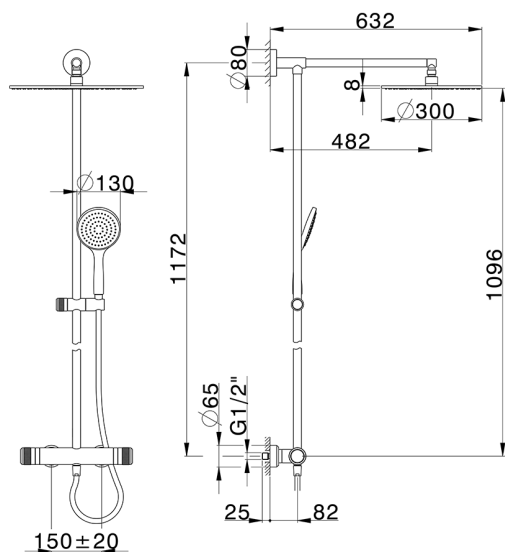

Colonna doccia termostatica 2 funzioni CHRONOS_CRC78020

MODELLO **CRC78020**

Colonna doccia termostatica 2 funzioni, devia stop 2 uscite, colonna fissa, supporto doccetta scorrevole, doccetta monogetto Emotion D.130 mm in ABS, soffione tondo D.300 mm sp.8 mm in Ottone, flessibile liscio SUPREME 150 cm

FINITURE DISPONIBILI

-  **21** 21 Cromo
-  **2F** 2F Nichel Spazzolato
-  **2Q** 2Q Black Titanium

CARATTERISTICHE

Ricambio Cartuccia **22.04A.AR - ZZ97279004**

Cartuccia Termostatica Argo 2 (filtro lungo)

DeviaStop

La tecnologia Devia Stop di Huber consente con un semplice movimento rotativo di gestire la portata dell'acqua e di scegliere la modalità d'erogazione (soffione, doccetta a mano).

SafeTouch

Il sistema SafeTouch Huber mantiene il corpo del miscelatore freddo al tatto durante il funzionamento.

<http://www.huberitalia.com/colonna-doccia-termostatica-2-funzioni-chronos-crc78020>

2025-04-04