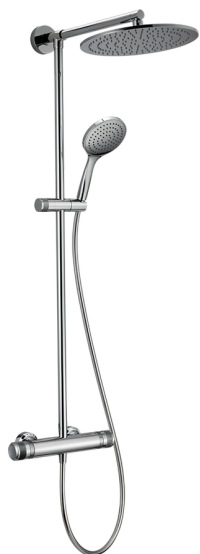

Colonna doccia termostatica 2 funzioni CHRONOS_CRC78020

MODELLO **CRC78020**

Colonna doccia termostatica 2 funzioni, devia stop 2 uscite, colonna fissa, supporto doccetta scorrevole, doccetta monogetto Emotion D.130 mm in ABS, soffione tondo D.300 mm sp.8 mm in Ottone, flessibile liscio SUPREME 150 cm

FINITURE DISPONIBILI

-  **21** 21 Cromo
-  **2F** 2F Nichel Spazzolato
-  **2Q** 2Q Black Titanium

CARATTERISTICHE

Ricambio Cartuccia **22.04A.AR - ZZ97279004**

Cartuccia Termostatica Argo 2 (filtro lungo)

DeviaStop

La tecnologia Devia Stop di Huber consente con un semplice movimento rotativo di gestire la portata dell'acqua e di scegliere la modalità d'erogazione (soffione, doccetta a mano).

SafeTouch

Il sistema SafeTouch Huber mantiene il corpo del miscelatore freddo al tatto durante il funzionamento.

Termostatico

Il Termostatico Huber è il tuo personale gestore dell'acqua che ti aiuta a gestire e controllare acqua ed energia senza sprechi.

Colonna doccia termostatica 2 funzioni CHRONOS_CRC78020

CRC78020