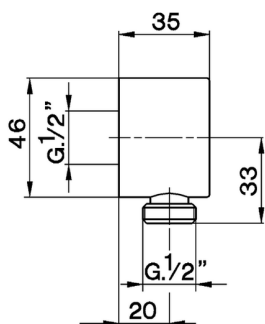

Presad'acqua SHOWER_SS017300

MODELLO **SS017300**

Presad'acqua

FINITURE DISPONIBILI

-  **21** 21 Cromo
-  **2F** 2F Nichel Spazzolato
-  **2Q** 2Q Black Titanium

CARATTERISTICHE

2025-04-05