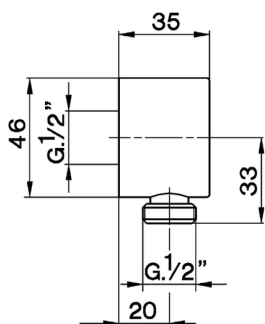

Presad'acqua SHOWER_SS017300

MODELLO **SS017300**

Presad'acqua

FINITURE DISPONIBILI

-  **21** 21 Cromo
-  **2F** 2F Nichel Spazzolato
-  **2Q** 2Q Black Titanium

CARATTERISTICHE

2025-03-14