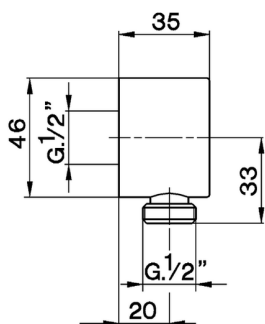

Presad'acqua SHOWER_SS017300

MODELLO **SS017300**

Presad'acqua

FINITURE DISPONIBILI

-  **21** 21 Cromo
-  **2F** 2F Nichel Spazzolato
-  **2Q** 2Q Black Titanium

CARATTERISTICHE

2025-04-04