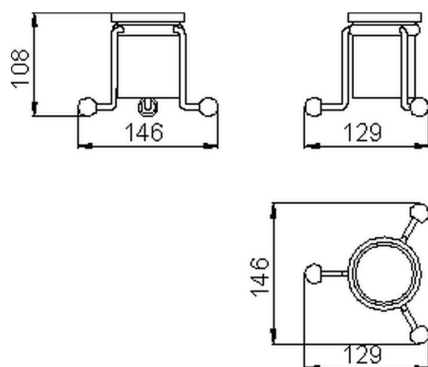

Porta bicchiere CROISSETTE_4026.01H.

MODELLO **4026.01H.**

Porta bicchiere, bicchiere in ceramica

FINITURE DISPONIBILI

-  **AC** AC Nichel Satinato Spazzolato
-  **BA** BA Vecchio Bronzo
-  **CR** CR Cromo
-  **2W** 2W Oro Spazzolato