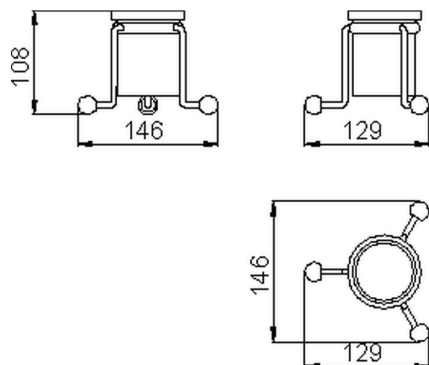

Porta bicchiere CROISETTE_4026.01H.

MODELLO **4026.01H.**

Porta bicchiere, bicchiere in ceramica

FINITURE DISPONIBILI

-  **AC** AC Nichel Satinato Spazzolato
-  **BA** BA Vecchio Bronzo
-  **CR** CR Cromo
-  **2W** 2W Oro Spazzolato