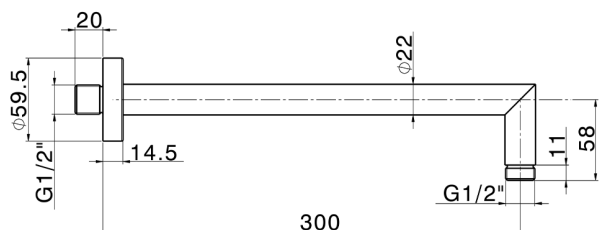

Braccio doccia SHOWER_SS013390

MODELLO **SS013390**

Braccio doccia, L.300 mm D.20,5 mm, Ottone

FINITURE DISPONIBILI

- 21** 21 Cromo
- 2B** 2B Nichel Lucido
- 2F** 2F Nichel Spazzolato
- 2P** 2P Oro Rosa
- 40** 40 Nero Opaco
- 4Q** 4Q Bianco Opaco
- 2W** 2W Oro Spazzolato