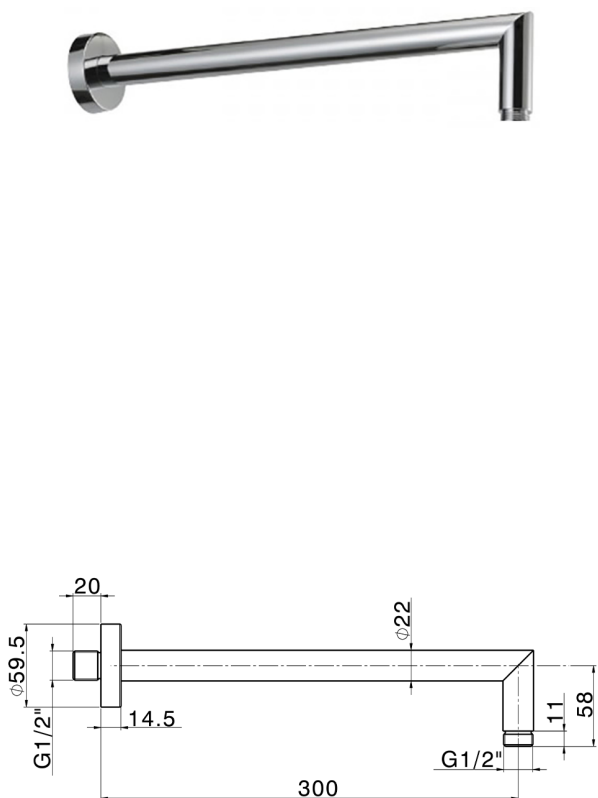

Braccio doccia SHOWER_SS013390

MODELLO **SS013390**

Braccio doccia, L.300 mm D.20,5 mm, Ottone

FINITURE DISPONIBILI

-  **21** 21 Cromo
-  **2B** 2B Nichel Lucido
-  **2F** 2F Nichel Spazzolato
-  **2P** 2P Oro Rosa
-  **40** 40 Nero Opaco
-  **4Q** 4Q Bianco Opaco
-  **2W** 2W Oro Spazzolato