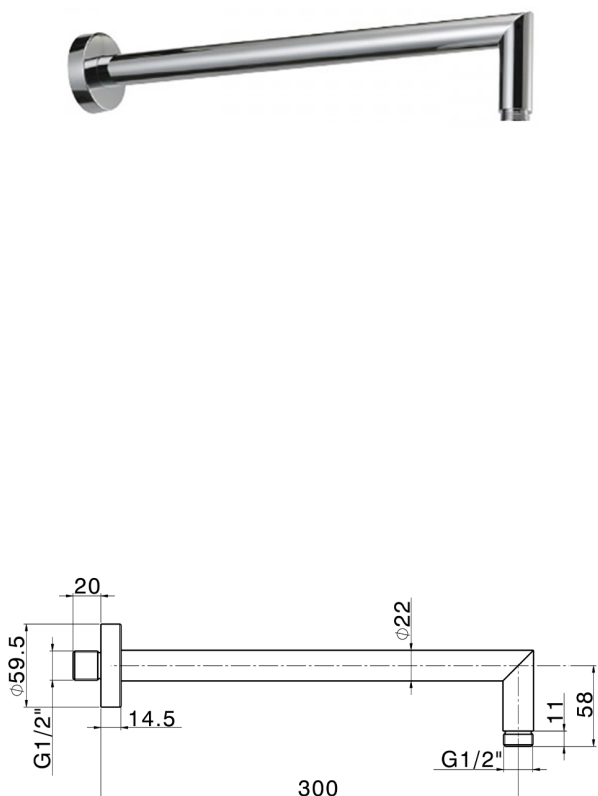

Braccio doccia SHOWER_SS013390

MODELLO **SS013390**

Braccio doccia, L.300 mm D.20,5 mm, Ottone

FINITURE DISPONIBILI

-  **21** 21 Cromo
-  **2B** 2B Nichel Lucido
-  **2F** 2F Nichel Spazzolato
-  **2P** 2P Oro Rosa
-  **40** 40 Nero Opaco
-  **4Q** 4Q Bianco Opaco
-  **2W** 2W Oro Spazzolato