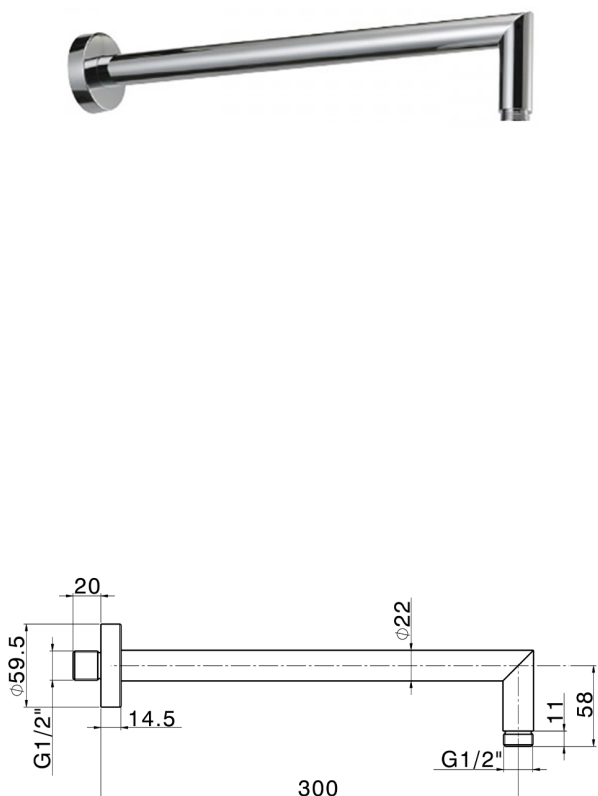

## Braccio doccia SHOWER\_SS013390

MODELLO **SS013390**

Braccio doccia, L.300 mm D.20,5 mm, Ottone

FINITURE DISPONIBILI

-  **21** 21 Cromo
-  **2B** 2B Nichel Lucido
-  **2F** 2F Nichel Spazzolato
-  **2P** 2P Oro Rosa
-  **40** 40 Nero Opaco
-  **4Q** 4Q Bianco Opaco
-  **2W** 2W Oro Spazzolato