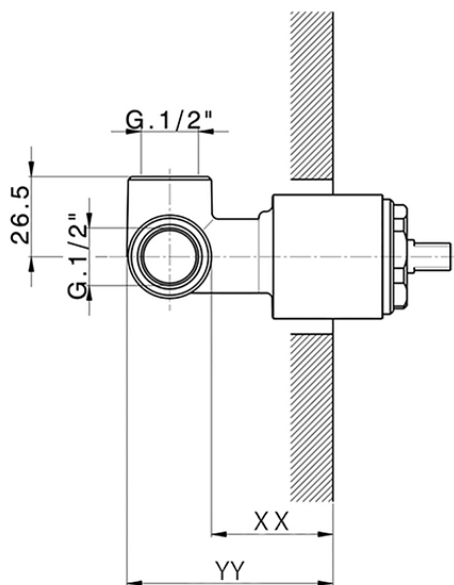

Parte esterna monocomando doccia incasso SOFT_SF003000

SF003000

<http://www.huberitalia.com/parte-esterna-monocomando-doccia-incasso-soft-sf003000>

Piastra/Plate/Plaque/Platte/Placa

2-3mm: XX 27-47 YY 54-74

10mm: XX 16-40 YY 43-68

ZB005300

<http://www.huberitalia.com/parte-incasso-monocomando-doccia-incasso-zb005300>

2025-04-03