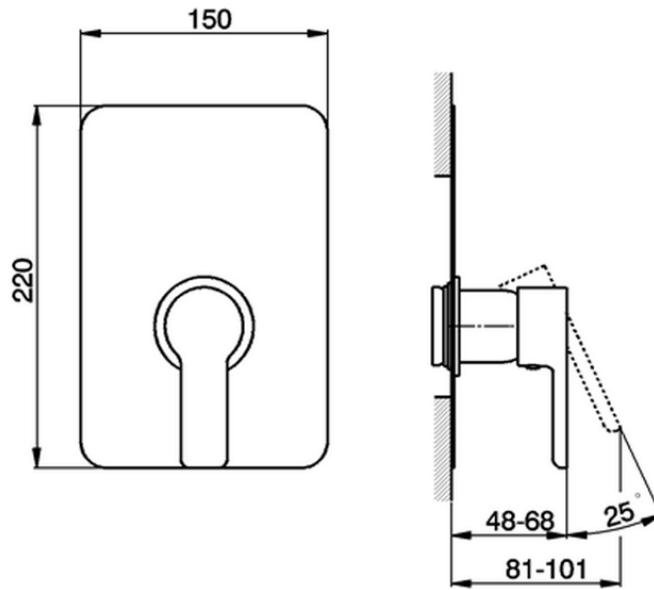

Parte esterna monocomando doccia incasso SOFT_SF003000

SF003000

<http://www.huberitalia.com/parte-esterna-monocomando-doccia-incasso-soft-sf003000>

Piastra/Plate/Plaque/Platte/Placa

2-3mm: XX 27-47 YY 54-74

10mm: XX 16-40 YY 43-68

ZB005300

<http://www.huberitalia.com/parte-incasso-monocomando-doccia-incasso-zb005300>

2025-04-03