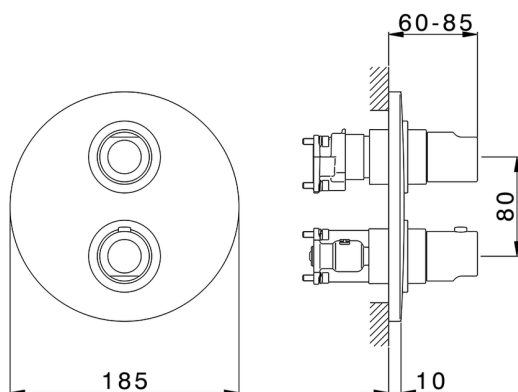

Completo Termostatico per One-Box NORMA_NM0BT030

MODELLO **NM0BT030**

Completo Termostatico per One-Box, con devia stop 1-2-3 uscite, profondità minima di installazione 67 mm, senza parte incasso, per art. ZB00B030-ZB00B031

FINITURE DISPONIBILI

CARATTERISTICHE

Ricambio Cartuccia **24.04A.PP**

Cartuccia Termostatica Plus P 8X20

Installazione **Incasso**

Parti Incasso necessarie **ZB00B031**

ZB00B030

DeviaStop