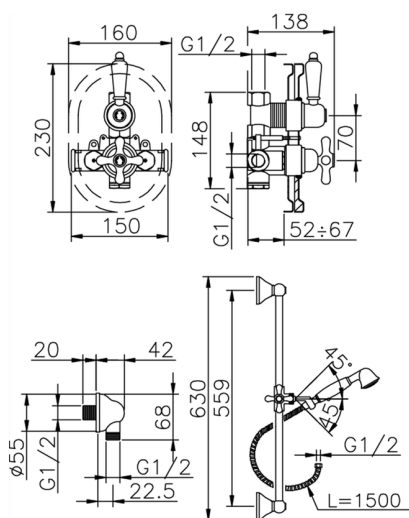

## Completo miscelatore termostatico doccia incasso CROISSETTE\_910.CS01H.

MODELLO **910.CS01H.**

Completo miscelatore termostatico doccia incasso, miscelatore termostatico incasso 1/2", rubinetto d'arresto con uscita 1/2", asta 56 cm con supporto scorrevole, doccetta monogetto Classica in Ottone D.53, presa d'acqua 1/2", flex Ottone 150 cm

### CARATTERISTICHE

Ricambio Cartuccia **24.04A.PP**

**Cartuccia Termostatica Plus P 8X20**

Installazione **Incasso**