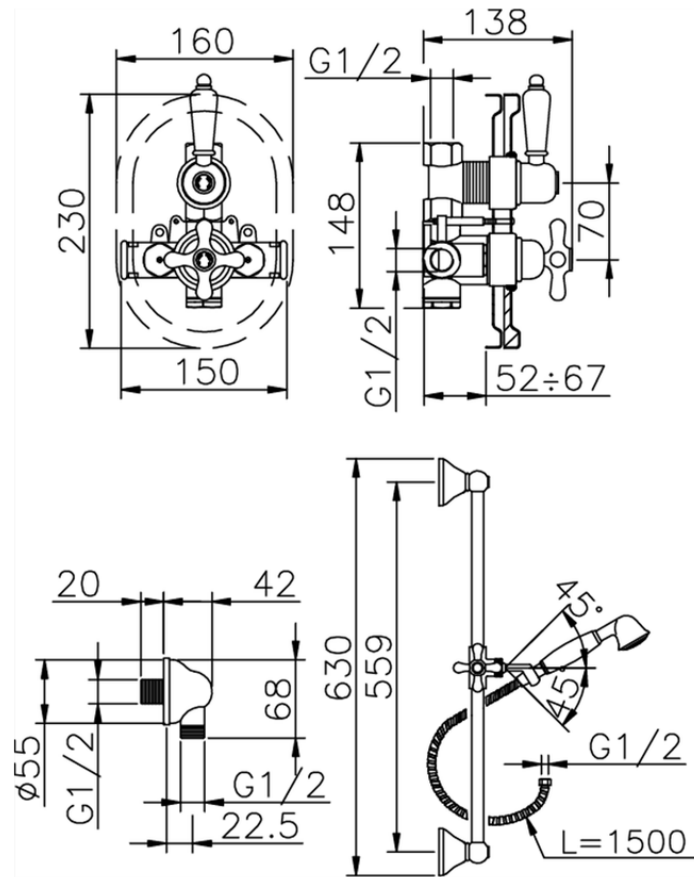

Completo miscelatore termostatico doccia incasso CROISSETTE_910.CS01H.

910.CS01H. <http://www.huberitalia.com/completo-miscelatore-termostatico-doccia-incasso-croisette-910-cs01h>

2025-04-10