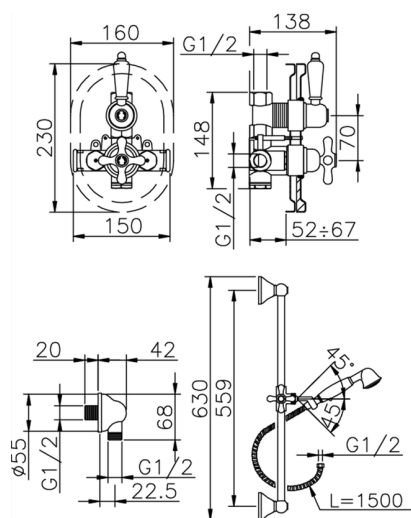

## Completo miscelatore termostatico doccia incasso CROISSETTE\_910.CS01H.

MODELLO **910.CS01H.**

Completo miscelatore termostatico doccia incasso, miscelatore termostatico incasso 1/2", rubinetto d'arresto con uscita 1/2", asta 56 cm con supporto scorrevole, doccetta monogetto Classica in Ottone D.53, presa d'acqua 1/2", flex Ottone 150 cm

### CARATTERISTICHE

Ricambio Cartuccia **24.04A.PP**

**Cartuccia Termostatica Plus P 8X20**

Installazione **Incasso**