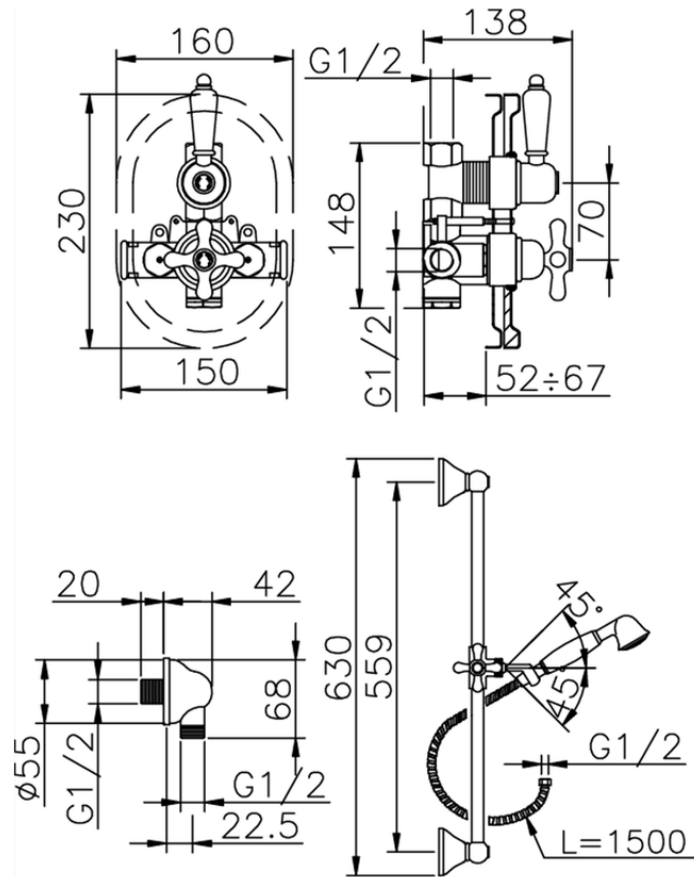

Completo miscelatore termostatico doccia incasso CROISSETTE_910.CS01H.

910.CS01H. <http://www.huberitalia.com/completo-miscelatore-termostatico-doccia-incasso-croisette-910-cs01h>

2025-04-04