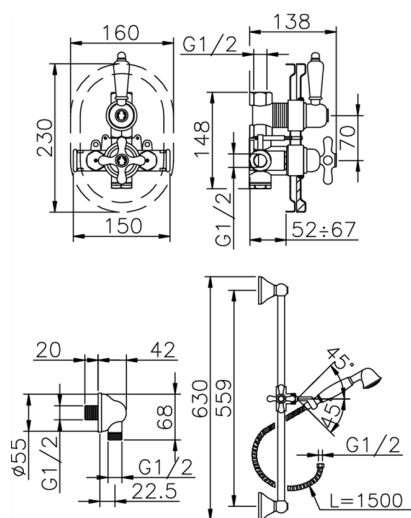

Completo miscelatore termostatico doccia incasso CROISETTE_910.CS01H.

MODELLO **910.CS01H.**

Completo miscelatore termostatico doccia incasso, miscelatore termostatico incasso 1/2", rubinetto d'arresto con uscita 1/2", asta 56 cm con supporto scorrevole, doccetta monogetto Classica in Ottone D.53, presa d'acqua 1/2", flex Ottone 150 cm

FINITURE DISPONIBILI

AG AG Oro Antico

BA BA Vecchio Bronzo

CR CR Cromo

2W 2W Oro Spazzolato

CARATTERISTICHE

Ricambio Cartuccia **24.04A.PP**

Cartuccia Termostatica Plus P 8X20