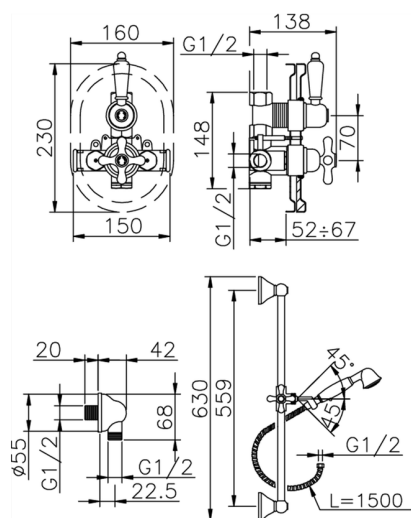

Completo miscelatore termostatico doccia incasso CROISSETTE_910.CS01H.

MODELLO **910.CS01H.**

Completo miscelatore termostatico doccia incasso, miscelatore termostatico incasso 1/2", rubinetto d'arresto con uscita 1/2", asta 56 cm con supporto scorrevole, doccetta monogetto Classica in Ottone D.53, presa d'acqua 1/2", flex Ottone 150 cm

FINITURE DISPONIBILI

-  **AG** AG Oro Antico
-  **BA** BA Vecchio Bronzo
-  **CR** CR Cromo
-  **2W** 2W Oro Spazzolato

CARATTERISTICHE

Ricambio Cartuccia **24.04A.PP**

Cartuccia Termostatica Plus P 8X20

Installazione **Incasso**