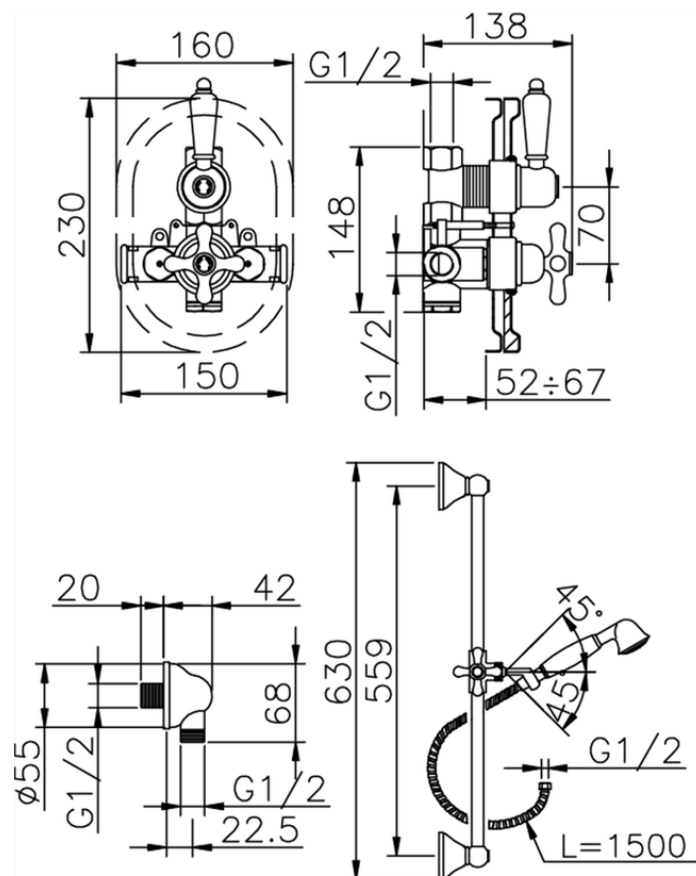

Completo miscelatore termostatico doccia incasso CROISSETTE_910.CS01H.

910.CS01H. <http://www.huberitalia.com/completo-miscelatore-termostatico-doccia-incasso-croisette-910-cs01h>

2025-04-04