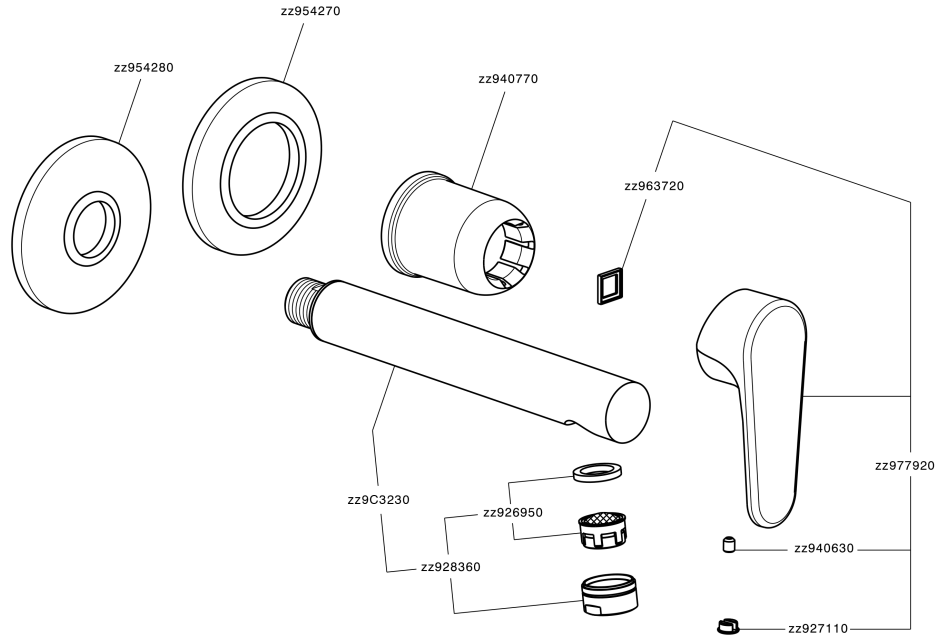

Parte esterna monocomando lavabo a parete H3_AH005511

AH005511

<http://www.huberitalia.com/parte-esterna-monocomando-lavabo-a-parete-h3-ah005511>

Parte incasso monocomando lavabo a parete Easy-Box INCASSO_ZB002450

ZB002450 <http://www.huberitalia.com/parte-incasso-monocomando-lavabo-a-parete-easy-box-incasso-zb002450>

2025-03-14