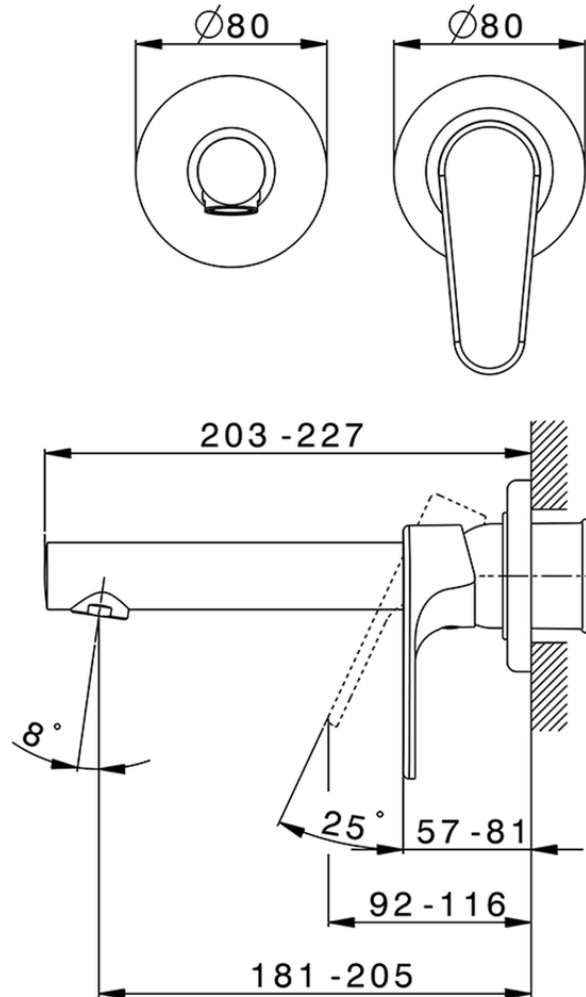

Parte esterna monocomando lavabo a parete H3_AH005511

AH005511

<http://www.huberitalia.com/parte-esterna-monocomando-lavabo-a-parete-h3-ah005511>

Piastra/Plate/Plaque/Platte/Placa

2-3mm: XX 56-76

10mm: XX 48-68