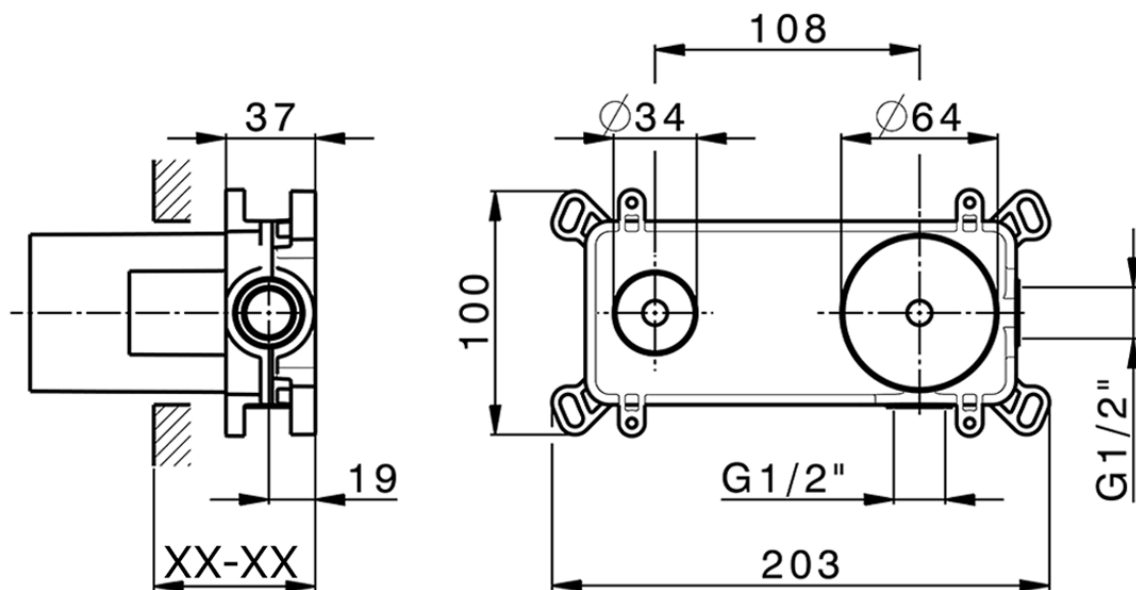

Parte esterna monocomando lavabo a parete H3_AH005511

AH005511

<http://www.huberitalia.com/parte-esterna-monocomando-lavabo-a-parete-h3-ah005511>

Piastra/Plate/Plaque/Platte/Placa

2-3mm: XX 56-76

10mm: XX 48-68