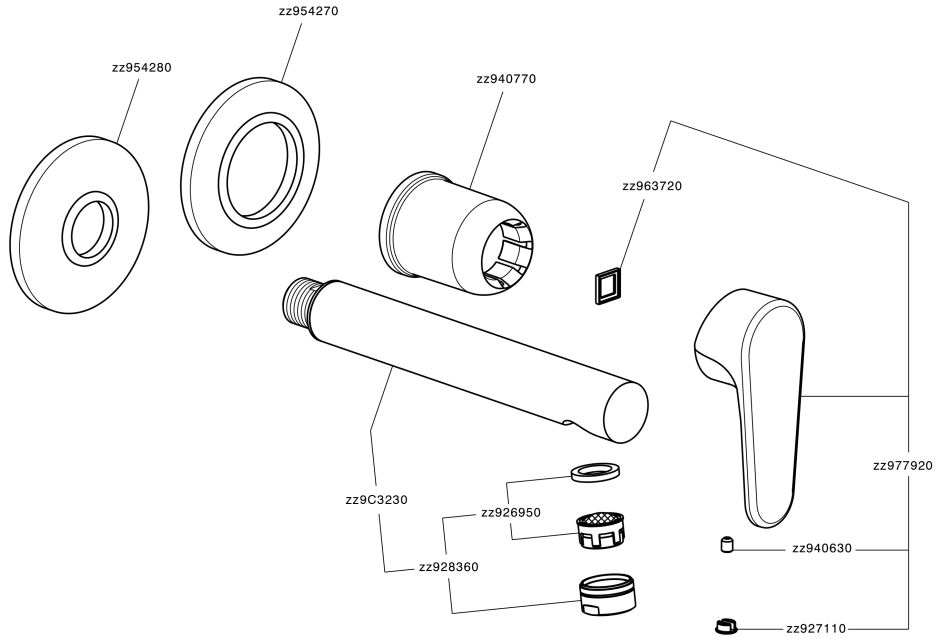

Parte esterna monocomando lavabo a parete H3_AH005511

AH005511

<http://www.huberitalia.com/parte-esterna-monocomando-lavabo-a-parete-h3-ah005511>

Parte incasso monocomando lavabo a parete Easy-Box INCASSO_ZB002450

ZB002450 <http://www.huberitalia.com/parte-incasso-monocomando-lavabo-a-parete-easy-box-incasso-zb002450>

2025-03-14